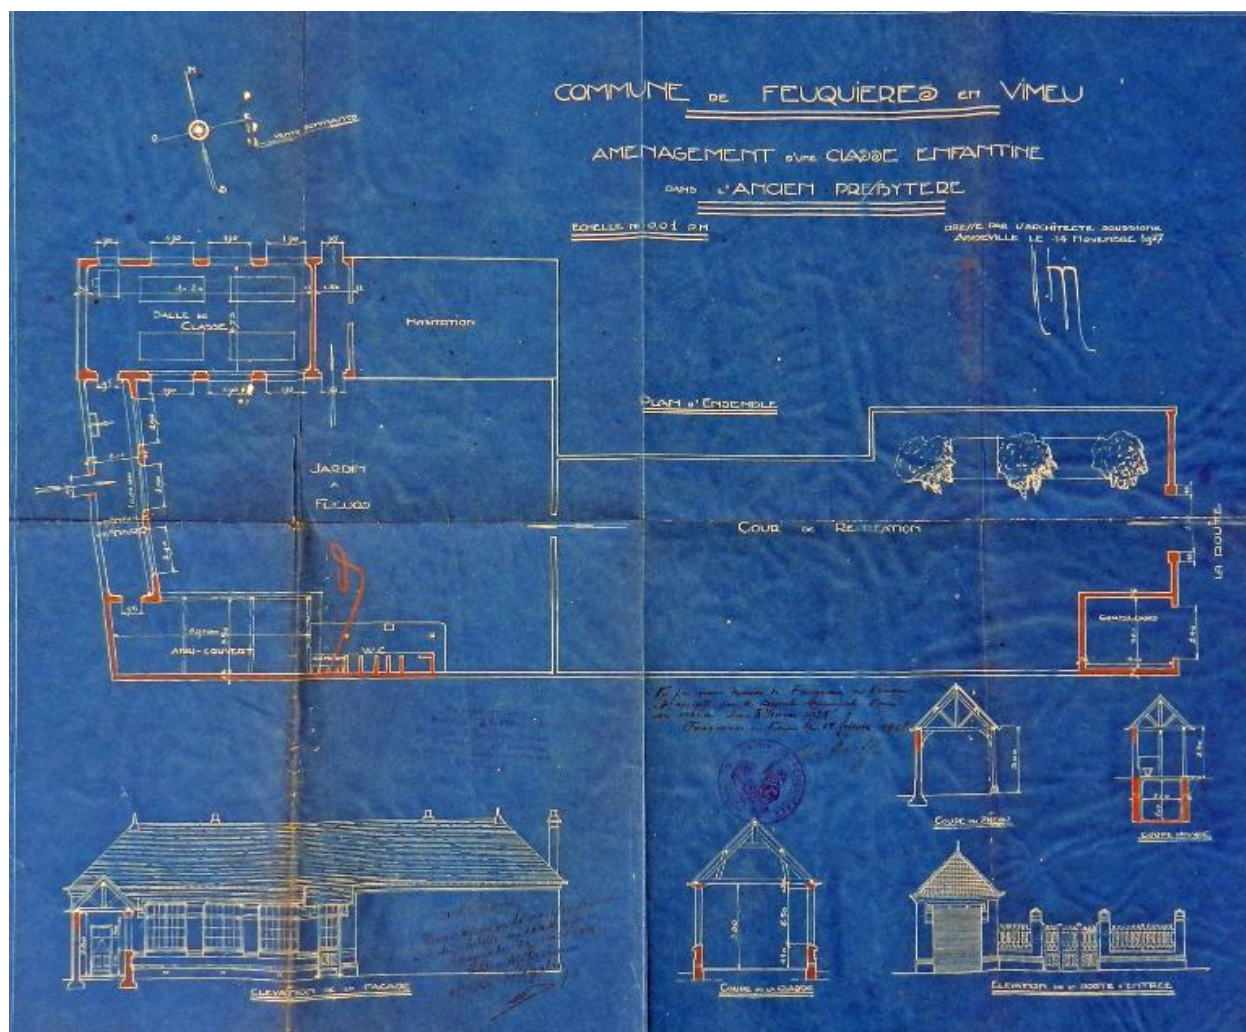

Plan de l'aménagement de l'ancien presbytère en école enfantine, dressé par Dineon, 1927 (AD Somme ; série O).

Référence du document reproduit :

- **99 O 1666. Feuquières-en-Vimeu. Administration communale, 1870-1939.**
  AD Somme. Série O ; 99 O 1666. **Feuquières-en-Vimeu. Administration communale, 1870-1939.**

IVR22_20138015564NUCA

Auteur de l'illustration : Romain Grimaud (reproduction)

(c) Région Hauts-de-France - Inventaire général ; (c) Association de Préfiguration du PNR Picardie maritime ; (c)

Département de la Somme

reproduction soumise à autorisation du titulaire des droits d'exploitation