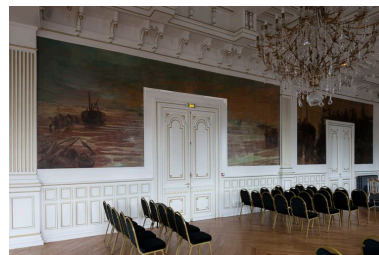

La toile Pêcheurs sur la plage et mise à l'eau d'un bateau.

Phot. Hubert Bouvet

IVR31_20116200992NUCA