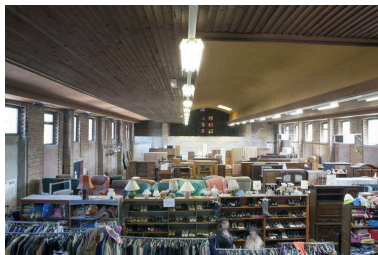

Vue générale vers l'ancien chœur.
Phot. Pierre Thibaut
IVR31_20155900919NUCA