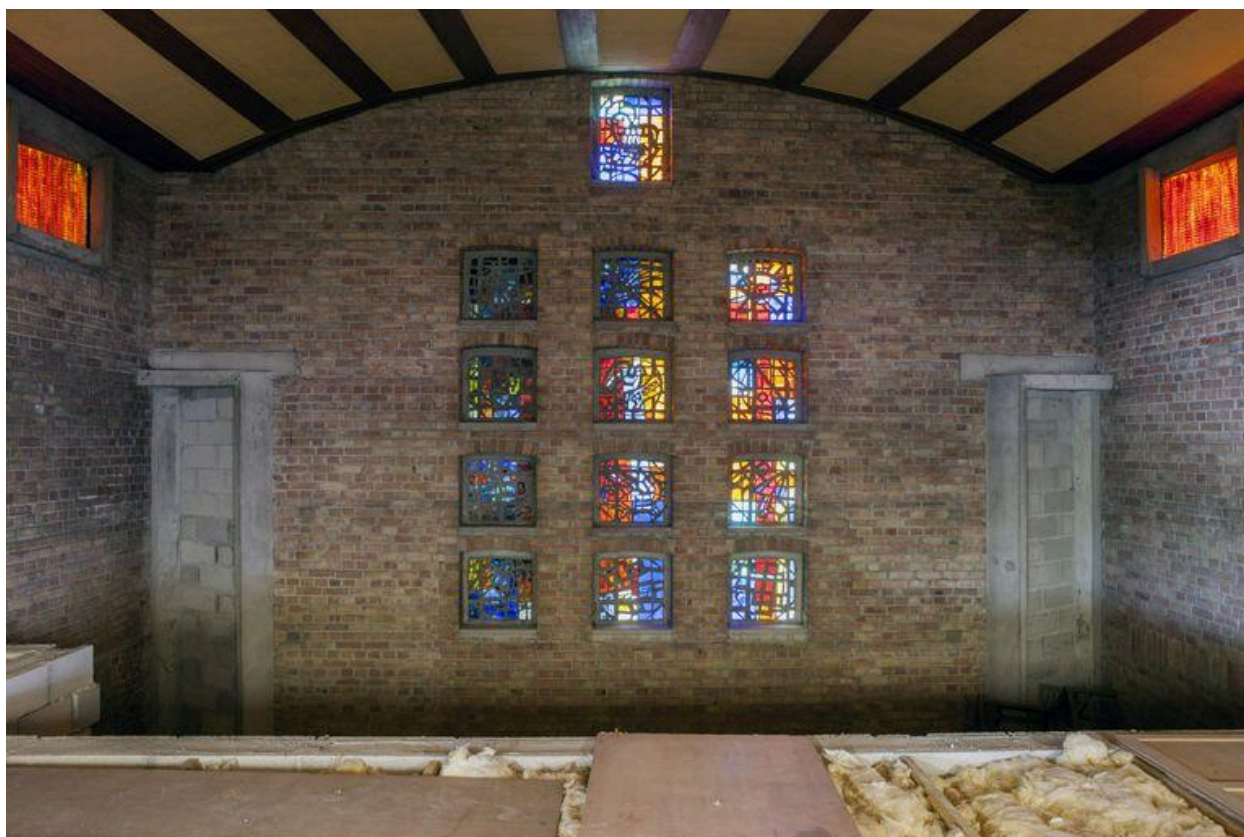

Verrière du choeur.

IVR31_20155900915NUCA

Auteur de l'illustration : Pierre Thibaut

Date de prise de vue : 2015

(c) Région Hauts-de-France - Inventaire général

reproduction soumise à autorisation du titulaire des droits d'exploitation