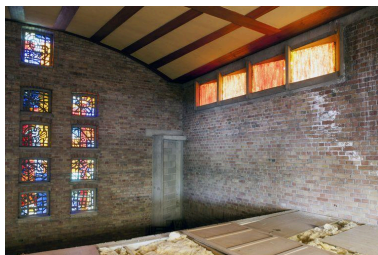

Verrière du chœur côté droit.
Phot. Pierre Thibaut
IVR31_20155900917NUCA