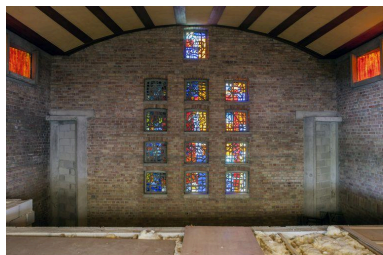

### Description

La construction de plan rectangulaire utilise une structure métallique de hangar agricole enveloppée de briques. Elle comprend un vaisseau éclairé par des baies rectangulaires et un chœur plus étroit que la nef. En façade, des ouvertures carrées disposées en lignes sont fermées par des dalles de verre. Un presbytère est accolé à l'édifice.

## Illustrations

Élévation antérieure.  
Phot. Pierre Thibaut  
IVR31\_20155900920NUCA

Vue générale vers l'ancien chœur.  
Phot. Pierre Thibaut  
IVR31\_20155900919NUCA

Vue générale depuis l'ancien chœur.  
Phot. Pierre Thibaut  
IVR31\_20155900918NUCA

Verrière du chœur.  
Phot. Pierre Thibaut  
IVR31\_20155900915NUCA

Verrière du chœur côté droit.  
Phot. Pierre Thibaut  
IVR31\_20155900917NUCA

Verrière du chœur côté gauche.  
Phot. Pierre Thibaut  
IVR31\_20155900916NUCA