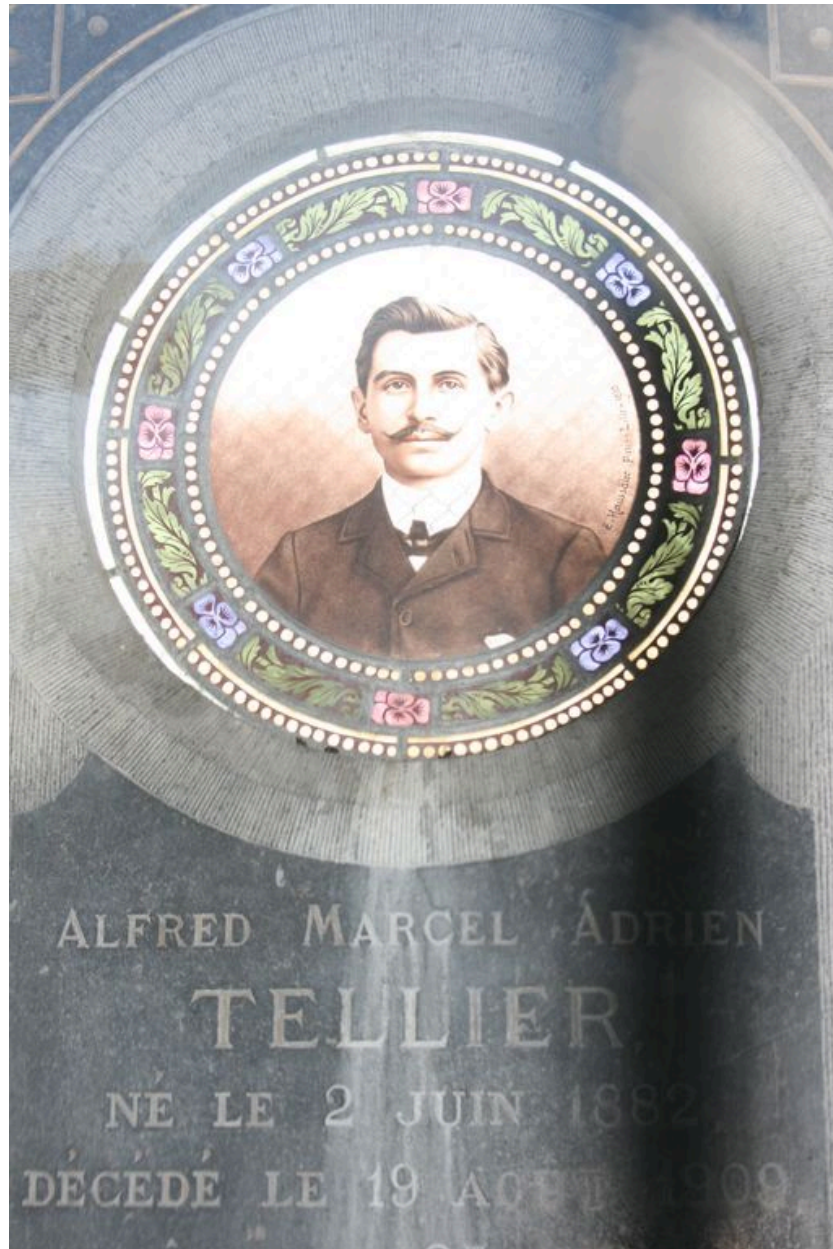

### Historique

Le tombeau en forme de chapelle a été érigé par l'entrepreneur Bouchez-Béru d'Arras, vers 1910, date de la verrière, qui en constitue l'un des éléments de décor.

La verrière porte la signature de l'atelier lillois E. Haussaire.

Période(s) principale(s) : 1er quart 20e siècle

Dates : 1910 (porte la date)

Auteur(s) de l'oeuvre : E. Haussaire (peintre-verrier, signature), entreprise de marbrerie et de monuments funèbres Bouchez-Béru (entrepreneur, signature)

## Illustrations

Vue générale.  
Phot. Isabelle Barbedor  
IVR22\_20088015502NUCA

Verrière : portrait d'Alfred  
Marcel Adrien Tellier.  
Phot. Isabelle Barbedor  
IVR22\_20098005829NUCA

Verrière : portrait d'Alfred Marcel Adrien Tellier.

IVR22\_20098005829NUCA

Auteur de l'illustration : Isabelle Barbedor

(c) Région Hauts-de-France - Inventaire général

reproduction soumise à autorisation du titulaire des droits d'exploitation