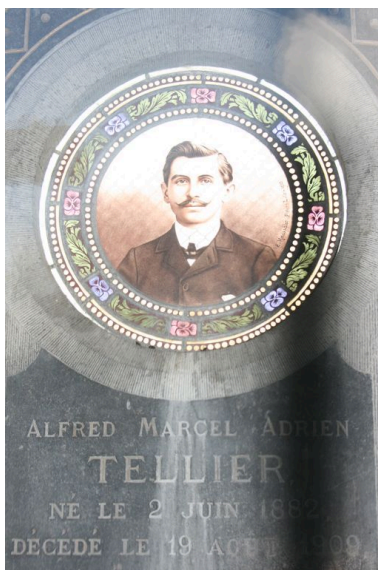

### Historique

Le tombeau en forme de chapelle a été érigé par l'entrepreneur Bouchez-Béru d'Arras, vers 1910, date de la verrière, qui en constitue l'un des éléments de décor.

La verrière porte la signature de l'atelier lillois E. Haussaire.

### Description

Le tombeau en forme de chapelle est construit en granit belge. Il renferme une verrière représentant un portrait d'homme réalisé à partir d'une photographie, signé et daté.

Inscription concernant le commanditaire : Mannessier - Tellier - Houbé.

### Statut, intérêt et protection

Le tombeau en forme de chapelle des familles Mannessier et Tellier-Houbé, a été érigé vers 1910, date de la verrière représentant Alfred Marcel Adrien Tellier (1882-1909), exécutée par l'atelier lillois et parisien E. Haussaire. Son style et sa typologie suggèrent une production provenant d'Arras ou du Nord.

## Illustrations

Vue générale.  
Phot. Isabelle Barbedor  
IVR22\_20088015502NUCA

Verrière : portrait d'Alfred  
Marcel Adrien Tellier.  
Phot. Isabelle Barbedor  
IVR22\_20098005829NUCA