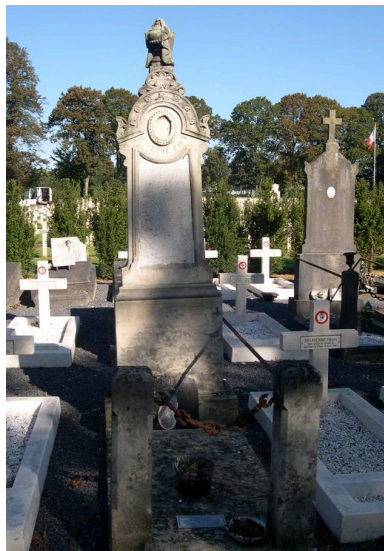

Illustrations

Vue générale.
Phot. Isabelle Barbedor
IVR22_20078010471NUCA

Dossiers liés

Dossiers de synthèse :

L'architecture funéraire dans les communes étudiées d'Amiens métropole (IA80009908)

Oeuvre(s) contenue(s) :

Oeuvre(s) en rapport :

Plaine des militaires rapatriés du cimetière Saint-Pierre d'Amiens (IA80000937) Hauts-de-France, Somme, Amiens, Cimetière Saint-Pierre, avenue de la Défense-Passive

Auteur(s) du dossier : Isabelle Barbedor

Copyright(s) : (c) Région Hauts-de-France - Inventaire général