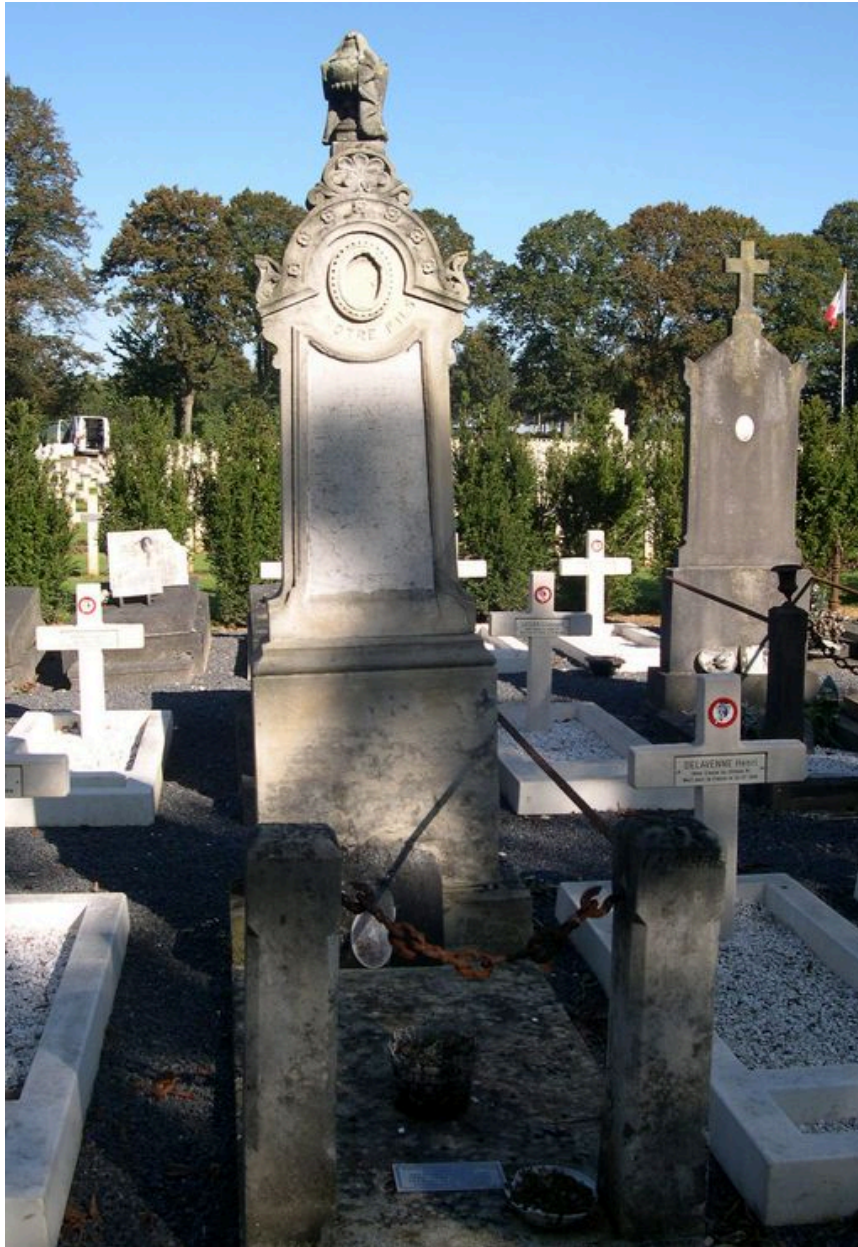

Vue générale.

IVR22_20078010471NUCA

Auteur de l'illustration : Isabelle Barbedor

(c) Région Hauts-de-France - Inventaire général

reproduction soumise à autorisation du titulaire des droits d'exploitation