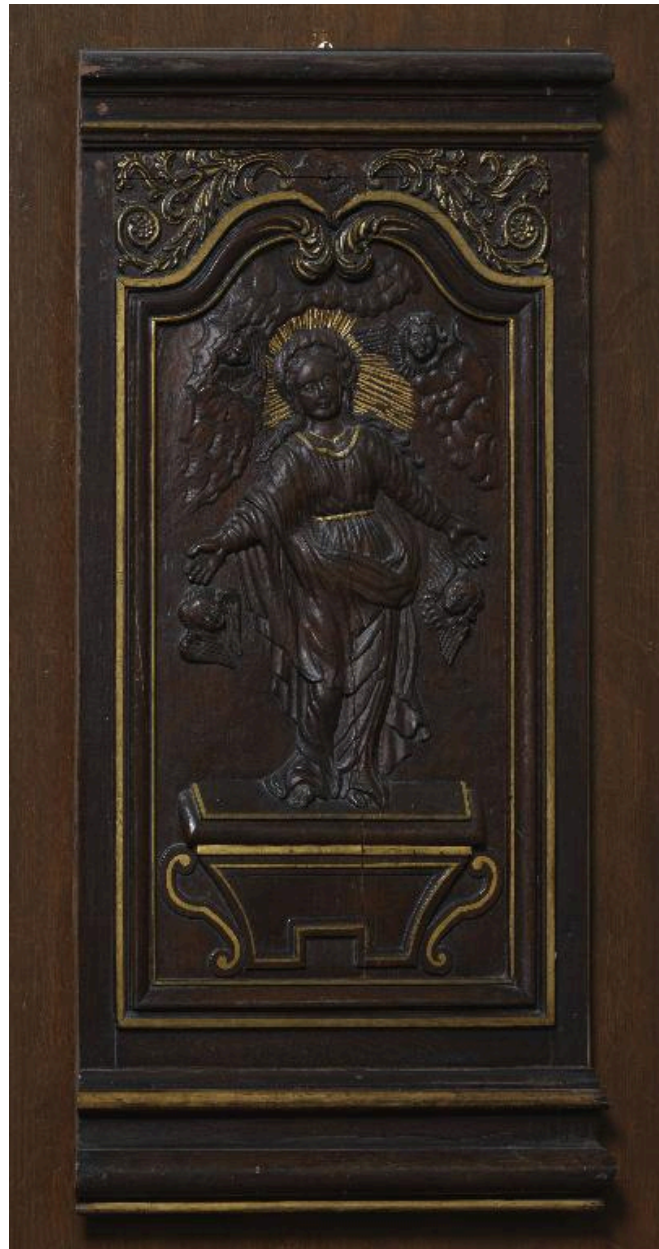

Lambris de revêtement.

IVR22_20158000150NUC2A

Auteur de l'illustration : Thierry Lefébure

(c) Région Hauts-de-France - Inventaire général ; (c) Baie de Somme - Trois Vallées
reproduction soumise à autorisation du titulaire des droits d'exploitation