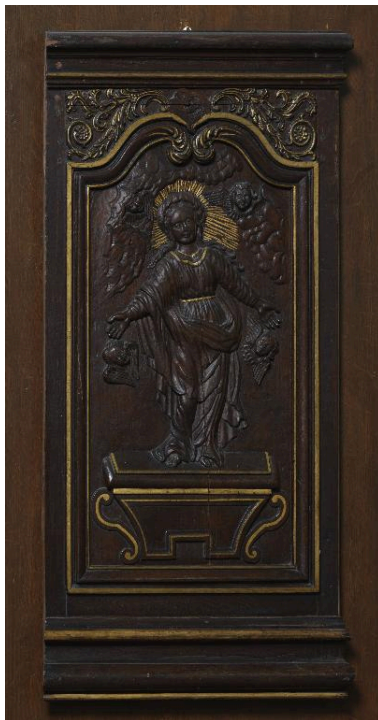

Lambris de revêtement.
Phot. Thierry Lefébure
IVR22_20158000150NUC2A

Dossiers liés

Objet(s) contenu(s) dans l'édifice :

Aigle-lutrin (IM80002010) Hauts-de-France, Somme, Feuquières-en-Vimeu, Eglise Assomption de la Sainte Vierge, rue Ferdinand Buisson

Autel secondaire de l'Immaculée Conception (IM80002004) Hauts-de-France, Somme, Feuquières-en-Vimeu, Eglise Assomption de la Sainte Vierge, rue Ferdinand Buisson

Autel secondaire nord (IM80002003) Hauts-de-France, Somme, Feuquières-en-Vimeu, Eglise Assomption de la Sainte Vierge, rue Ferdinand Buisson

Calice (IM80002013) Hauts-de-France, Somme, Feuquières-en-Vimeu, Eglise Assomption de la Sainte Vierge, rue Ferdinand Buisson

Confessionnal (IM80002005) Hauts-de-France, Somme, Feuquières-en-Vimeu, Eglise Assomption de la Sainte Vierge, rue Ferdinand Buisson

Ostensoir (IM80002014) Hauts-de-France, Somme, Feuquières-en-Vimeu, Eglise Assomption de la Sainte Vierge, rue Ferdinand Buisson

Retable (architecturé) (IM80002001) Hauts-de-France, Somme, Feuquières-en-Vimeu, Église de l'Assomption de la Vierge, rue Ferdinand Buisson

Stalles (IM80002002) Hauts-de-France, Somme, Feuquières-en-Vimeu, Eglise Assomption de la Sainte Vierge, rue Ferdinand Buisson

Statue : L'immaculée Conception (IM80002009) Hauts-de-France, Somme, Feuquières-en-Vimeu, Eglise Assomption de la Sainte Vierge, rue Ferdinand Buisson