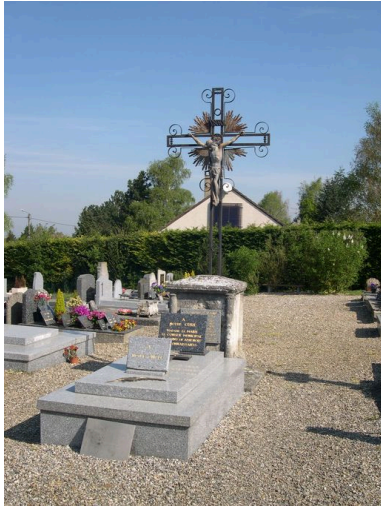

Illustrations

Vue générale.
Phot. Isabelle Barbedor
IVR22_20078010009NUCA

Dossiers liés

Dossiers de synthèse :

Les croix monumentales des communes étudiées d'Amiens métropole (IA80009914)

Oeuvre(s) contenue(s) :

Oeuvre(s) en rapport :

Cimetière communal de Sains-en-Amiénois (IA80002907) Hauts-de-France, Somme, Sains-en-Amiénois, rue des Cauriers

Auteur(s) du dossier : Isabelle Barbedor

Copyright(s) : (c) Région Hauts-de-France - Inventaire général