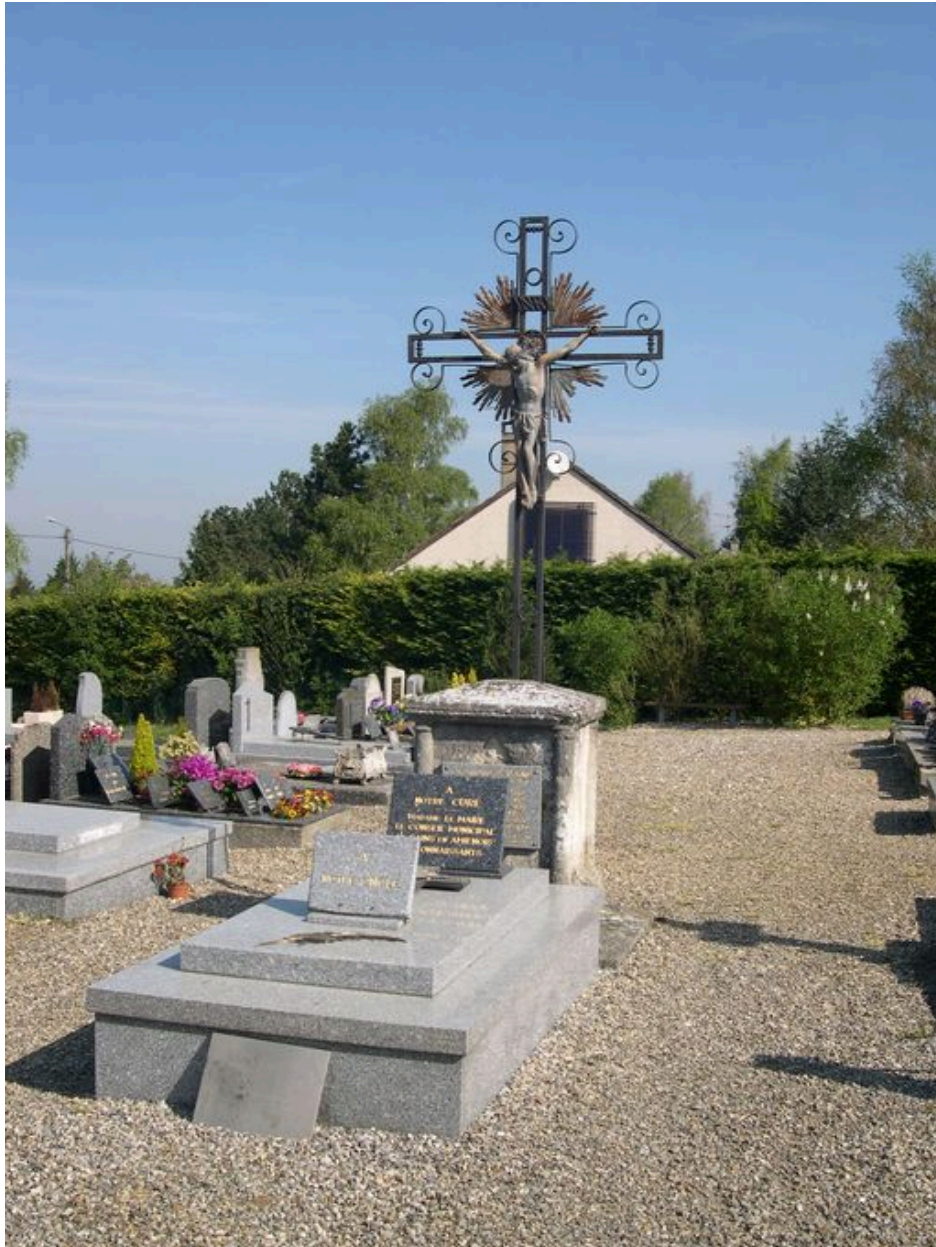

Vue générale.

IVR22_20078010009NUCA

Auteur de l'illustration : Isabelle Barbedor

(c) Région Hauts-de-France - Inventaire général

reproduction soumise à autorisation du titulaire des droits d'exploitation