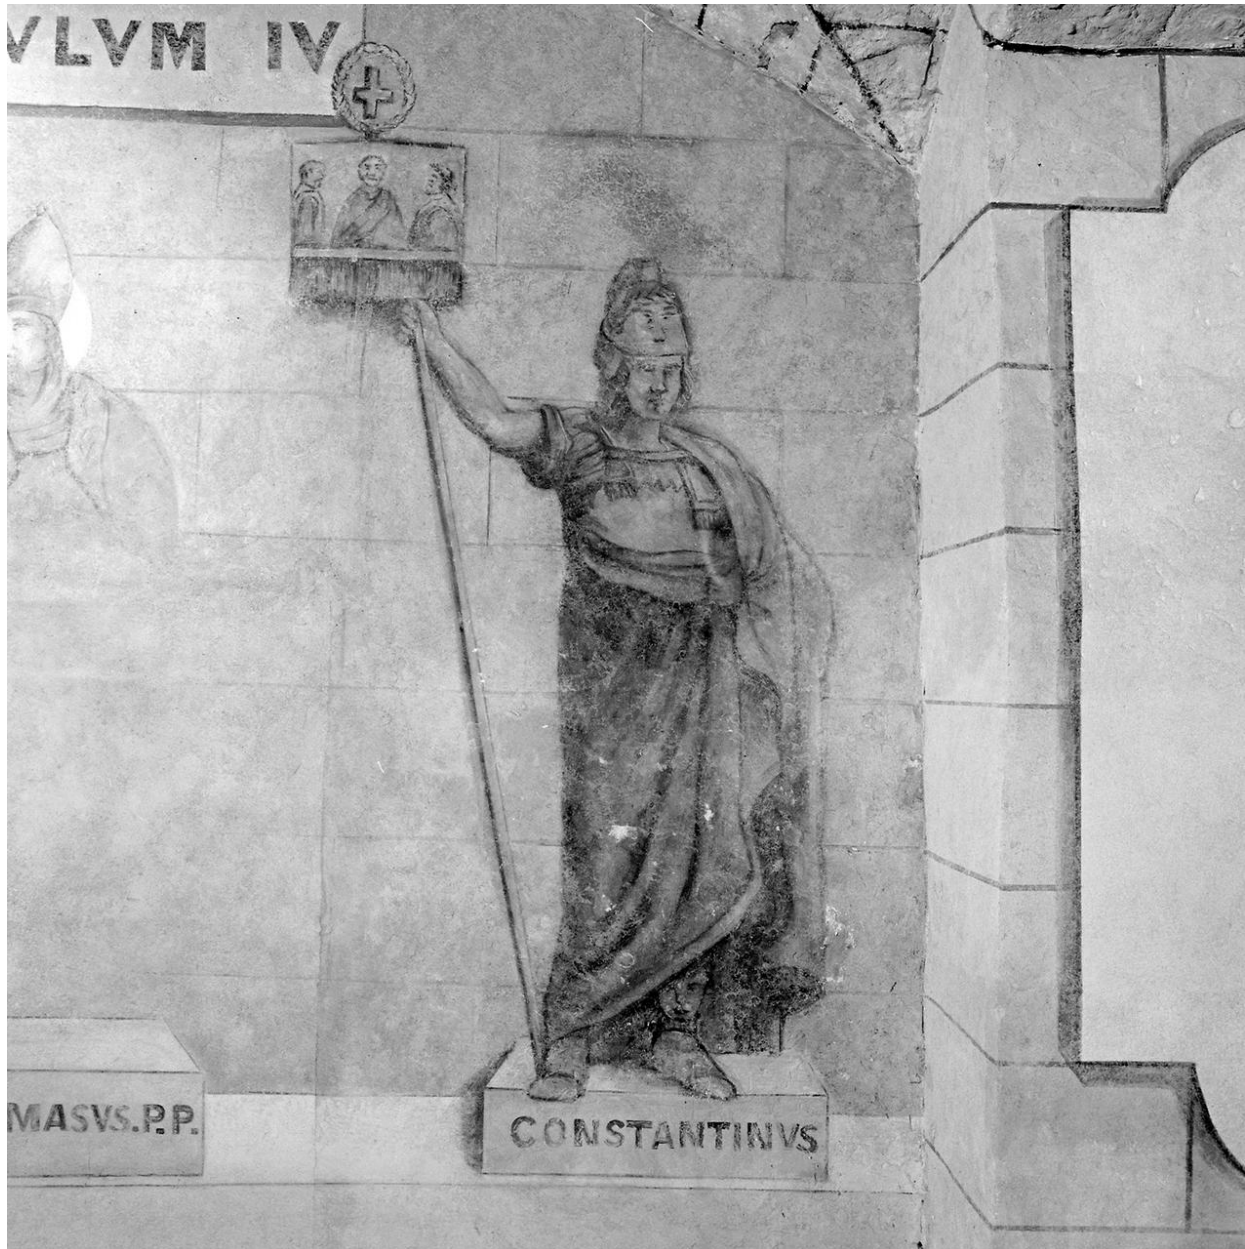

L'empereur Constantin.

IVR31_19926200161X

Auteur de l'illustration : Pierre Thibaut, Auteur de l'illustration : Thierry Petitberghien

Date de prise de vue : 1992

(c) Région Hauts-de-France - Inventaire général

reproduction soumise à autorisation du titulaire des droits d'exploitation