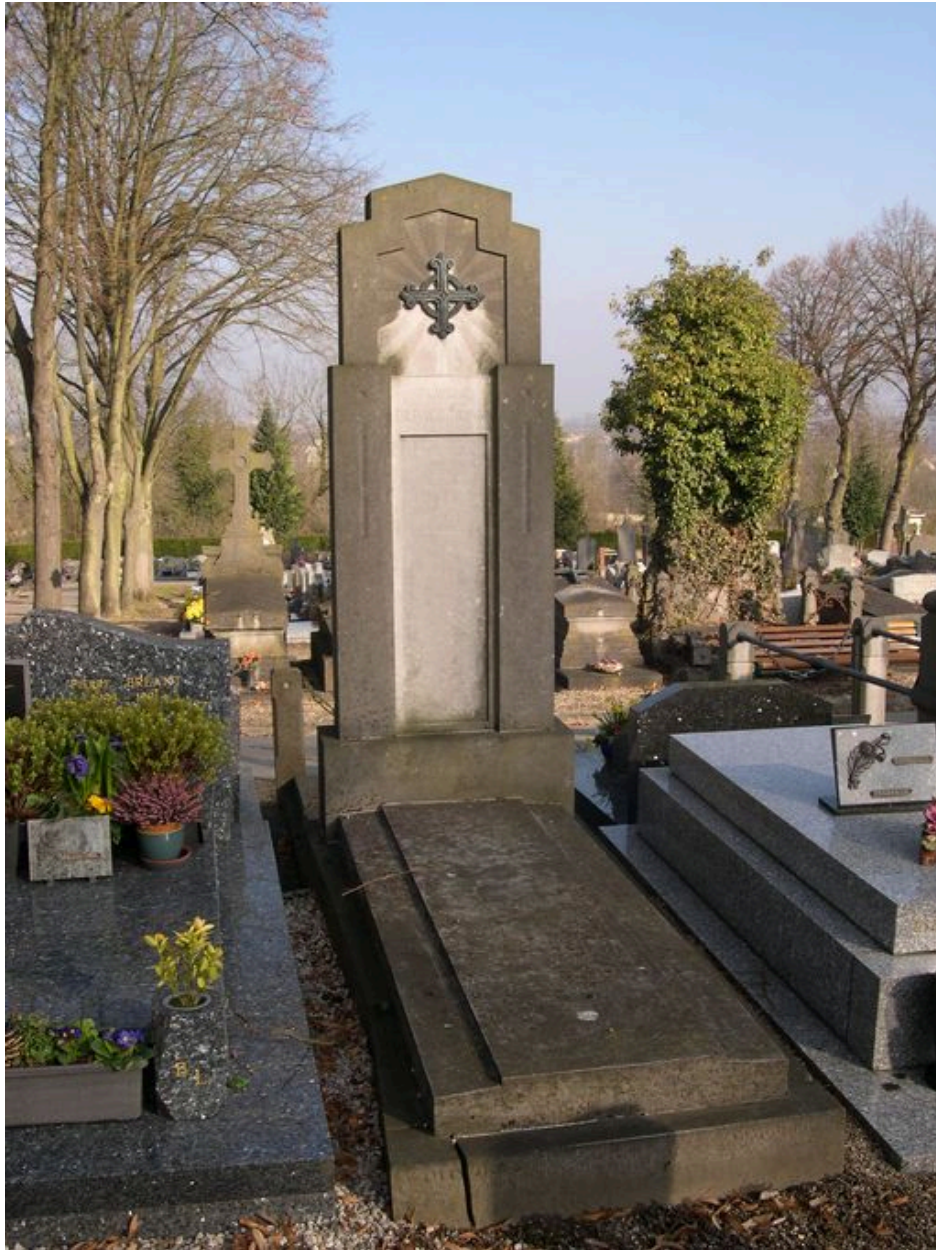

Vue générale.

IVR22_20068010813NUCA

Auteur de l'illustration : Isabelle Barbedor

(c) Région Hauts-de-France - Inventaire général

reproduction soumise à autorisation du titulaire des droits d'exploitation