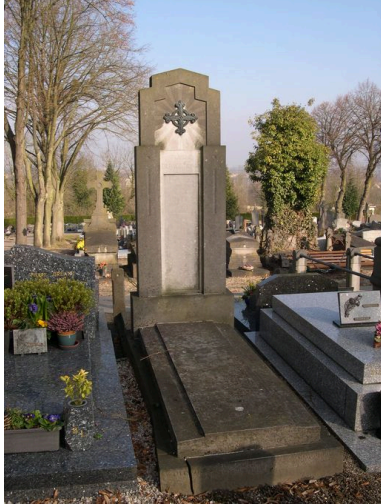

Illustrations

Vue générale.
Phot. Isabelle Barbedor
IVR22_20068010813NUCA

Dossiers liés

Dossiers de synthèse :

L'architecture funéraire dans les communes étudiées d'Amiens métropole (IA80009908)

Oeuvre(s) contenue(s) :

Oeuvre(s) en rapport :

Cimetière communal d'Amiens, dit du Petit-Saint-Jean (IA80002929) Hauts-de-France, Somme, Amiens, rue d' Elbeuf, rue Lescouvé

Auteur(s) du dossier : Isabelle Barbedor

Copyright(s) : (c) Région Hauts-de-France - Inventaire général