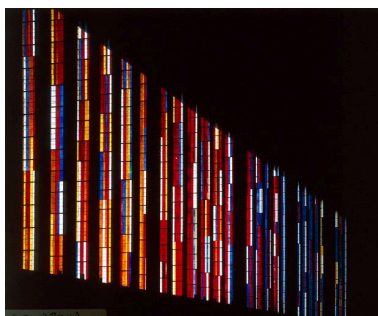

Précisions :

Historique

Les sources conservées aux archives départementales (série R) indiquent que les verrières endommagées durant la Première guerre mondiale sont restaurées par le peintre-verrier Daniel Darquet.

Auteur(s) de l'oeuvre : Marguerite Huré (peintre-verrier), atelier de peintres verriers Darquet (peintre-verrier, attribution par source)

Références documentaires

Documents d'archive

- AD Somme. Série R ; 10 R 82. **Domages de guerre.**
(Eglise Saint-Pierre)

Illustrations

Statue représentant
la Vierge à l'Enfant.
Phot. Jean-François Luneau
IVR22_20008000767ZA

Verrière du chœur, Marguerite Huré.
Phot. Laurent Jumel
IVR22_19968000378VA

Verrière sud de la
nef, Marguerite Huré.
Phot. Jean-François Luneau
IVR22_20008000765ZA