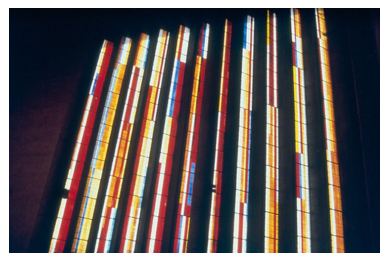

Précisions :

Historique

Les sources conservées aux archives départementales (série R) indiquent que les verrières endommagées durant la Première guerre mondiale sont restaurées par le peintre-verrier Daniel Darquet.

Auteur(s) de l'oeuvre : Marguerite Huré (peintre-verrier), atelier de peintres verriers Darquet (peintre-verrier, attribution par source)

Références documentaires

Documents d'archive

- AD Somme. Série R ; 10 R 82. **Domages de guerre.**
(Eglise Saint-Pierre)

Illustrations

Statue représentant
la Vierge à l'Enfant.
Phot. Jean-François Luneau
IVR22_20008000767ZA

Verrière du chœur, Marguerite Huré.
Phot. Laurent Jumel
IVR22_19968000378VA

Verrière sud de la
nef, Marguerite Huré.
Phot. Jean-François Luneau
IVR22_20008000765ZA