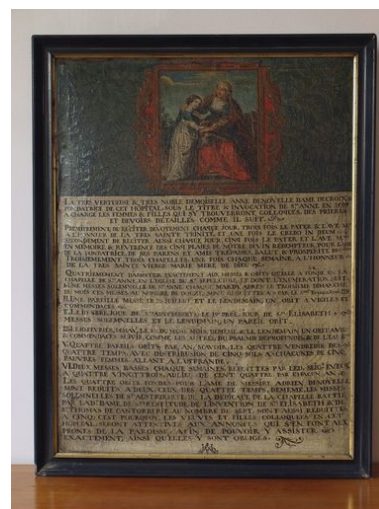

Vue générale
Phot. Maya Bennani
IVR31_20106203222NUCA

Dossiers liés

Oeuvre(s) contenue(s) :

Oeuvre(s) en rapport :

Présentation du mobilier de l'ancien hôpital général de Saint-Omer (IM62002690) Nord-Pas-de-Calais, Pas-de-Calais, Helfaut, près du Bois de l'Hermitage, route de Blendecques

Auteur(s) du dossier : Floriana Bardoneschi, Bruno Decrock

Copyright(s) : (c) Commune de Saint-Omer ; (c) Région Hauts-de-France - Inventaire général