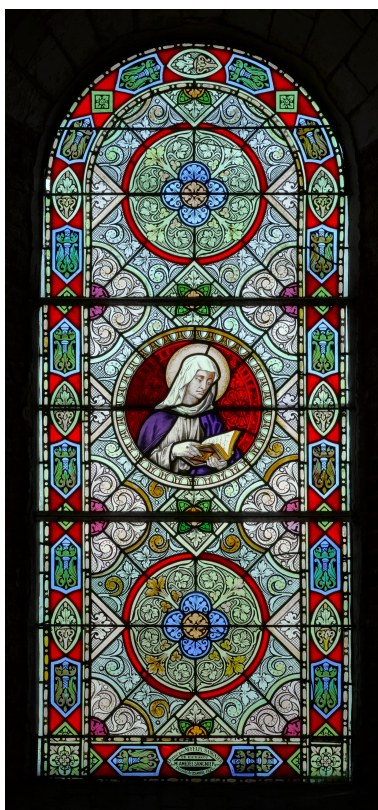

Le maître-autel actuel, refait après l'incendie, accueille une *Résurrection du Christ*, groupe sculpté de l'ancien autel.

Auteur(s) de l'oeuvre : Carpon, Gustave Bourgeois

Plaque commémorative de la guerre 14-18 pour les employés de la maison Stremler.  
Phot. Thierry Lefébure  
IVR32\_20258001080NUCA

Lustre dans le chœur.  
Phot. Thierry Lefébure  
IVR32\_20258002151NUCA

Verrière de la baie n°5, ornementale.  
Phot. Thierry Lefébure  
IVR32\_20258001051NUCA

Signature et date sur la  
verrière de la baie n°5.  
Phot. Thierry Lefébure  
IVR32\_20258011210NUCA

Verrière de la baie n°7, sainte Anne.  
Phot. Thierry Lefébure  
IVR32\_20258001048NUCA