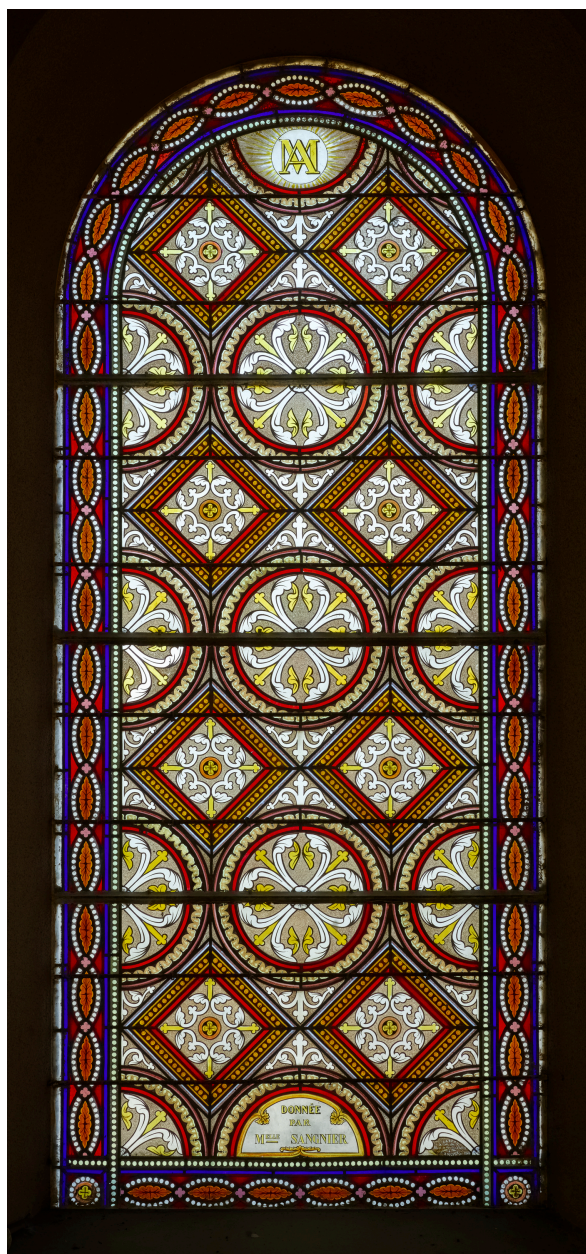

Lustre dans le chœur.

IVR32\_20258002151NUCA

Auteur de l'illustration : Thierry Lefébure

Date de prise de vue : 2025

(c) Région Hauts-de-France - Inventaire général ; (c) Baie de Somme - Trois Vallées  
reproduction soumise à autorisation du titulaire des droits d'exploitation