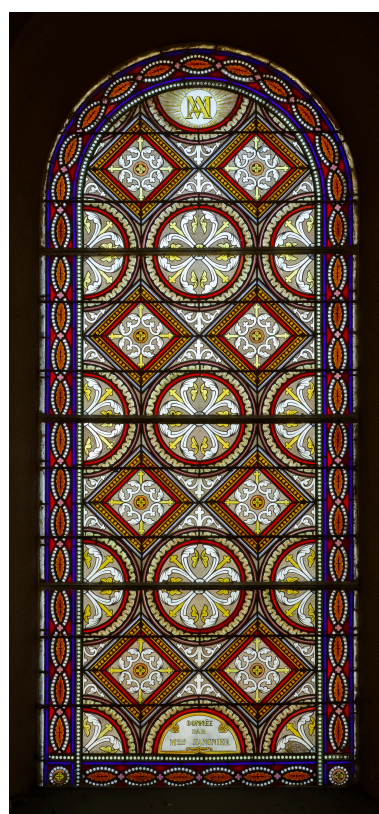

Le maître-autel actuel, refait après l'incendie, accueille une *Résurrection du Christ*, groupe sculpté de l'ancien autel.

Auteur(s) de l'oeuvre : Carpon, Gustave Bourgeois

Statue de saint Evêque.  
Phot. Thierry Lefébure  
IVR32\_20258001071NUCA

Statue de Vierge à l'Enfant  
avec oiseau et grappe de raisin.  
Phot. Thierry Lefébure  
IVR32\_20258001072NUCA

Christ en croix.  
Phot. Thierry Lefébure  
IVR32\_20258001073NUCA

Haut-relief : Résurrection du Christ.  
Phot. Thierry Lefébure  
IVR32\_20258001074NUCA

Chemin de croix, station IV.  
Phot. Thierry Lefébure  
IVR32\_20258001076NUCA

Plaque commémorative de la guerre 14-18 à Sailly-le-Bray.  
Phot. Thierry Lefébure  
IVR32\_20258001079NUCA

Verrière de la baie n°5, ornementale.  
Phot. Thierry Lefébure  
IVR32\_20258001051NUCA

Signature et date sur la  
verrière de la baie n°5.  
Phot. Thierry Lefébure  
IVR32\_20258011210NUCA

Verrière de la baie n°7, sainte Anne.  
Phot. Thierry Lefébure  
IVR32\_20258001048NUCA