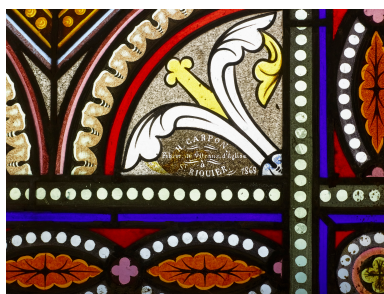

Haut-relief : Résurrection du Christ.  
Phot. Thierry Lefébure  
IVR32\_20258001074NUCA

Chemin de croix, station IV.  
Phot. Thierry Lefébure  
IVR32\_20258001076NUCA

Plaque commémorative de la guerre 14-18 à Sailly-le-Bray.  
Phot. Thierry Lefébure  
IVR32\_20258001079NUCA

Plaque commémorative de la guerre 14-18 pour les employés de la maison Stremler.  
Phot. Thierry Lefébure  
IVR32\_20258001080NUCA

Lustre dans le chœur.  
Phot. Thierry Lefébure  
IVR32\_20258002151NUCA

Verrière de la baie n°5, ornementale.  
Phot. Thierry Lefébure  
IVR32\_20258001051NUCA

Signature et date sur la  
verrière de la baie n°5.  
Phot. Thierry Lefébure  
IVR32\_20258011210NUCA

Verrière de la baie n°7, sainte Anne.  
Phot. Thierry Lefébure  
IVR32\_20258001048NUCA