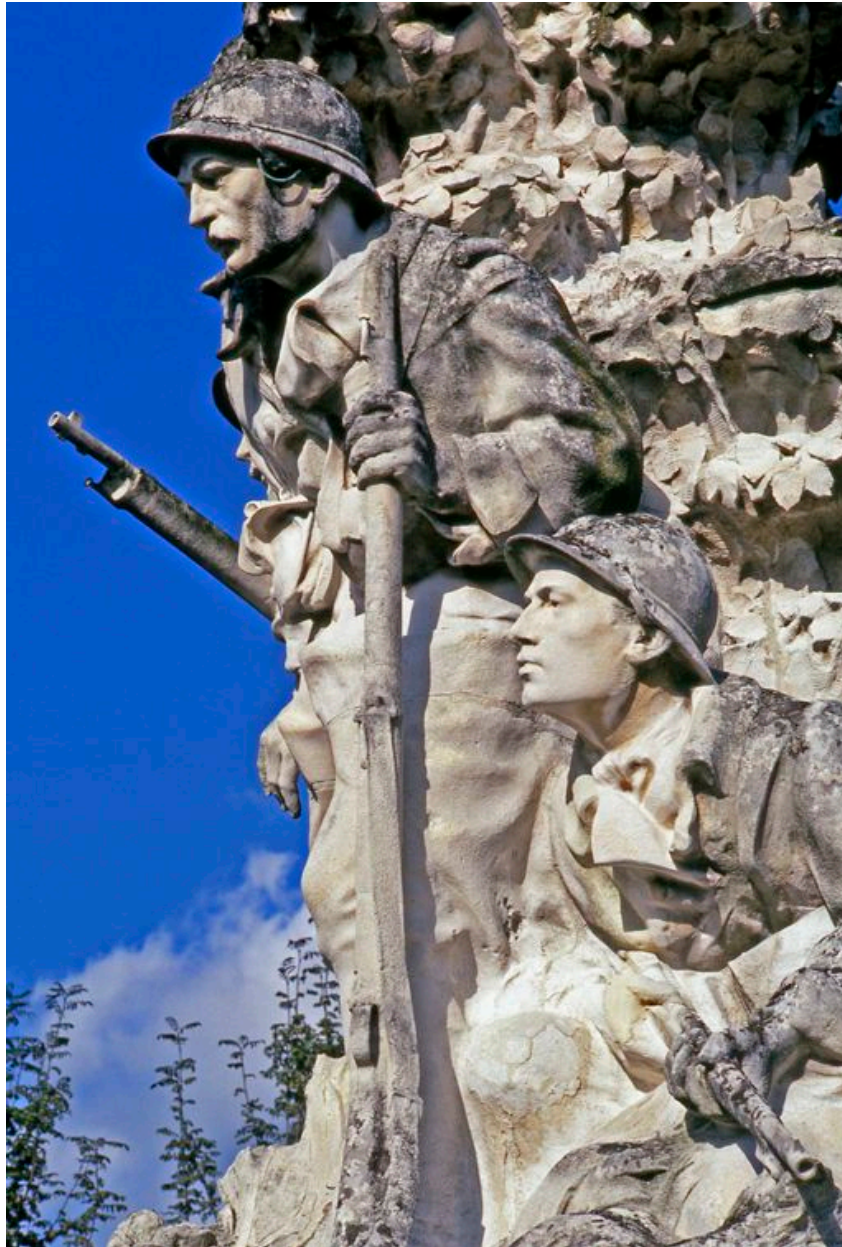

Détail.

IVR22_19948000388ZA

Auteur de l'illustration : Olivier Coquelle

(c) Région Hauts-de-France - Inventaire général

reproduction soumise à autorisation du titulaire des droits d'exploitation