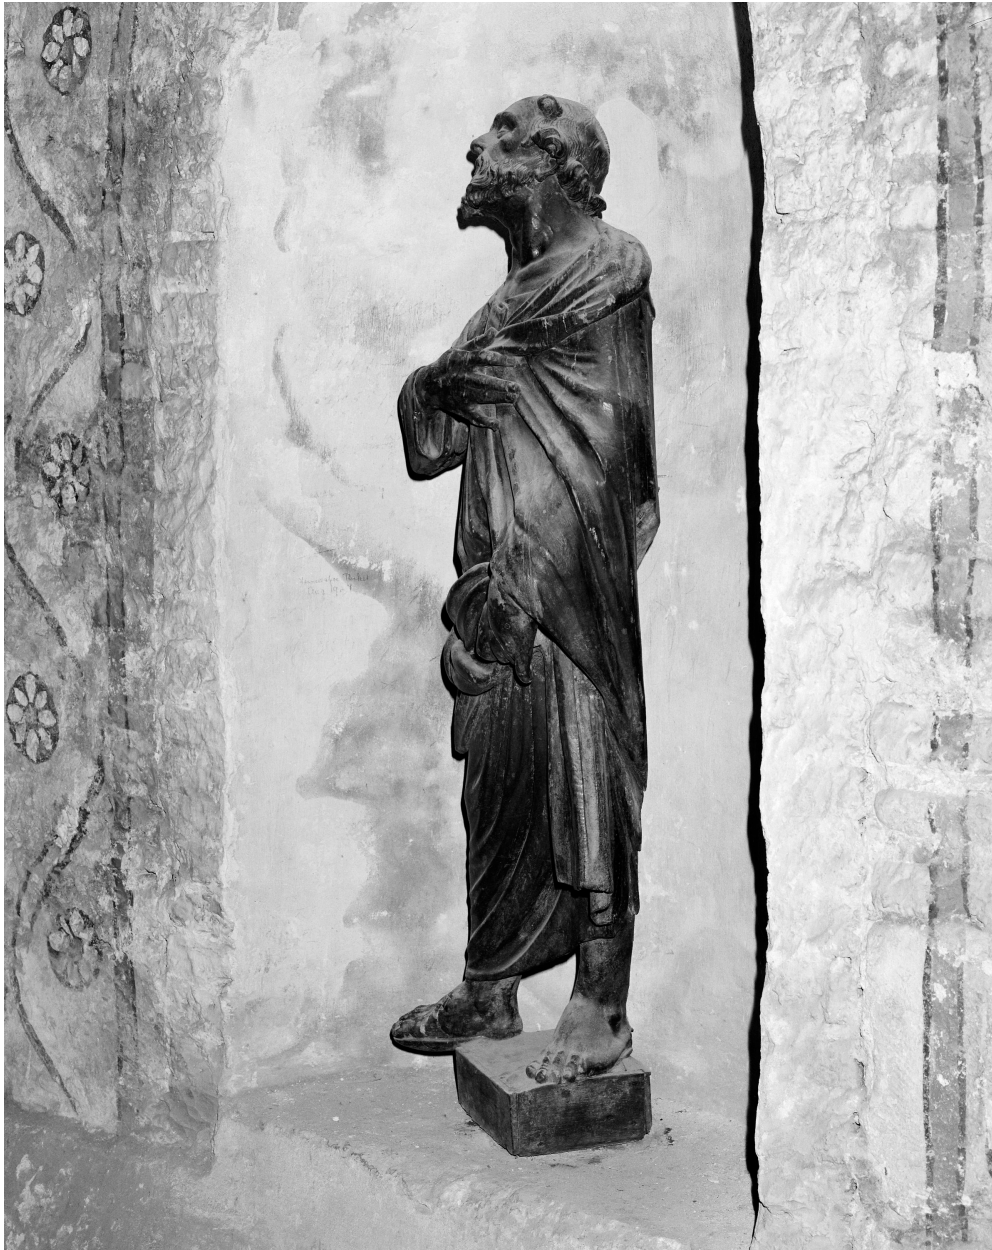

Apôtre n° 2, senestre.

IVR31_19876201641X

Auteur de l'illustration : Jean-Michel Périn

(c) Région Hauts-de-France - Inventaire général

reproduction soumise à autorisation du titulaire des droits d'exploitation