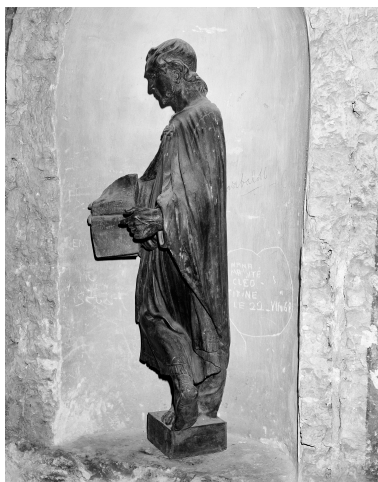

Description

Éléments descriptifs

Catégorie(s) technique(s) : sculpture
Éléments structurels, forme, fonctionnement : revers évidé

Matériaux : chêne (brun) : taillé, peint, monochrome

Représentations :
figures ; Les apôtres)ffigure

Statut, intérêt et protection

Ce dossier est republié en 2025 suite à la numérisation des photographies ; il n'a pas fait l'objet d'une mise à jour de ses contenus.

Intérêt de l'œuvre : à signaler

Protections : inscrit au titre objet, 1975/03/25

Statut de la propriété : propriété publique

Illustrations

Apôtre n° 1, face.
Phot. Jean-Michel Périn
IVR31_19876201639X

Apôtre n° 1, senestre.
Phot. Jean-Michel Périn
IVR31_19876201642X

Apôtre n° 2, face.
Phot. Jean-Michel Périn
IVR31_19876201640X