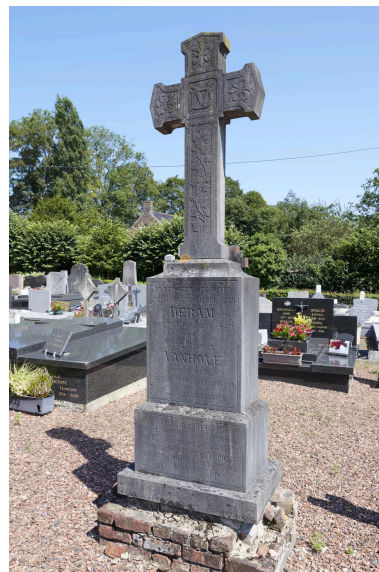

Tombeau DERAM -
VANHOVE, croix sculptée.
Phot. Delphine Volto Jourdan
IVR32_20245902737NUCA