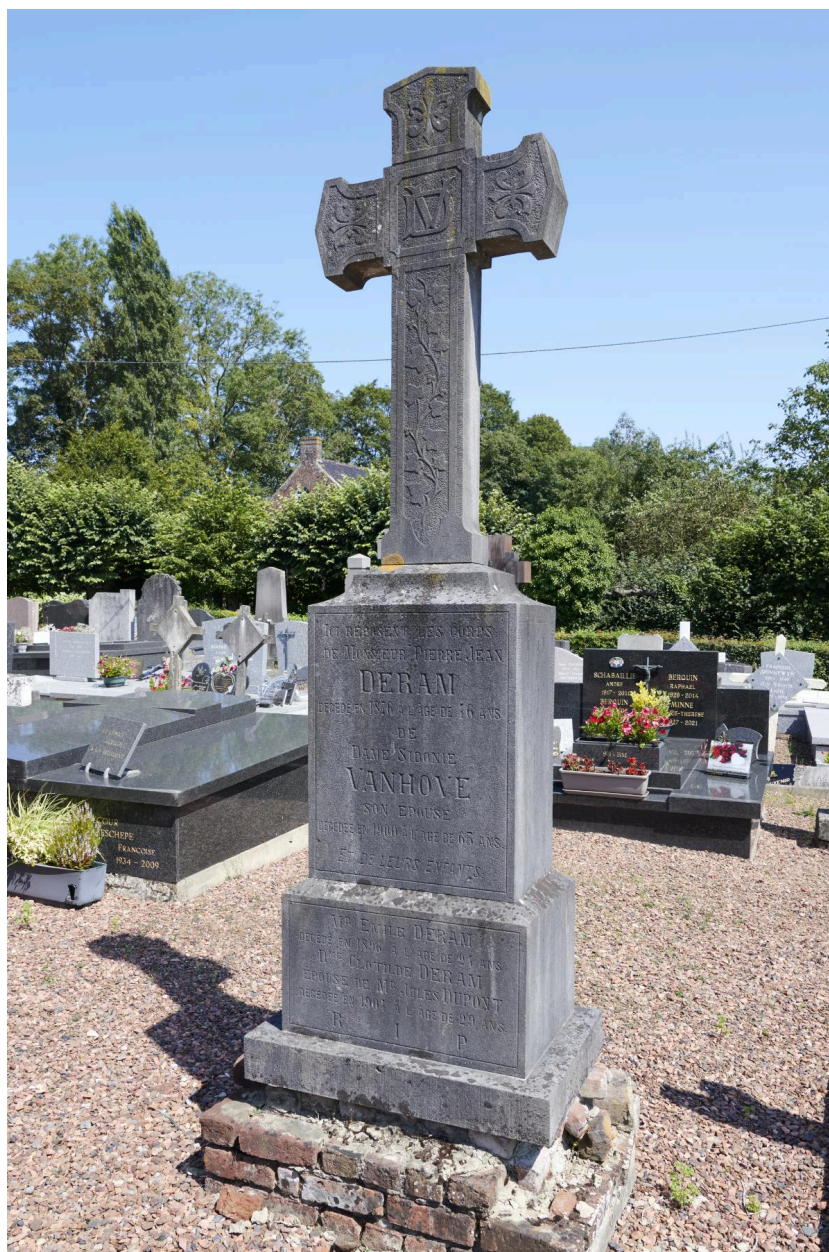

Tombeau DERAM - VANHOVE, croix sculptée.

IVR32_20245902737NUCA

Auteur de l'illustration : Delphine Volto Jourdan

Date de prise de vue : 2024

(c) Région Hauts-de-France - Inventaire général
reproduction soumise à autorisation du titulaire des droits d'exploitation