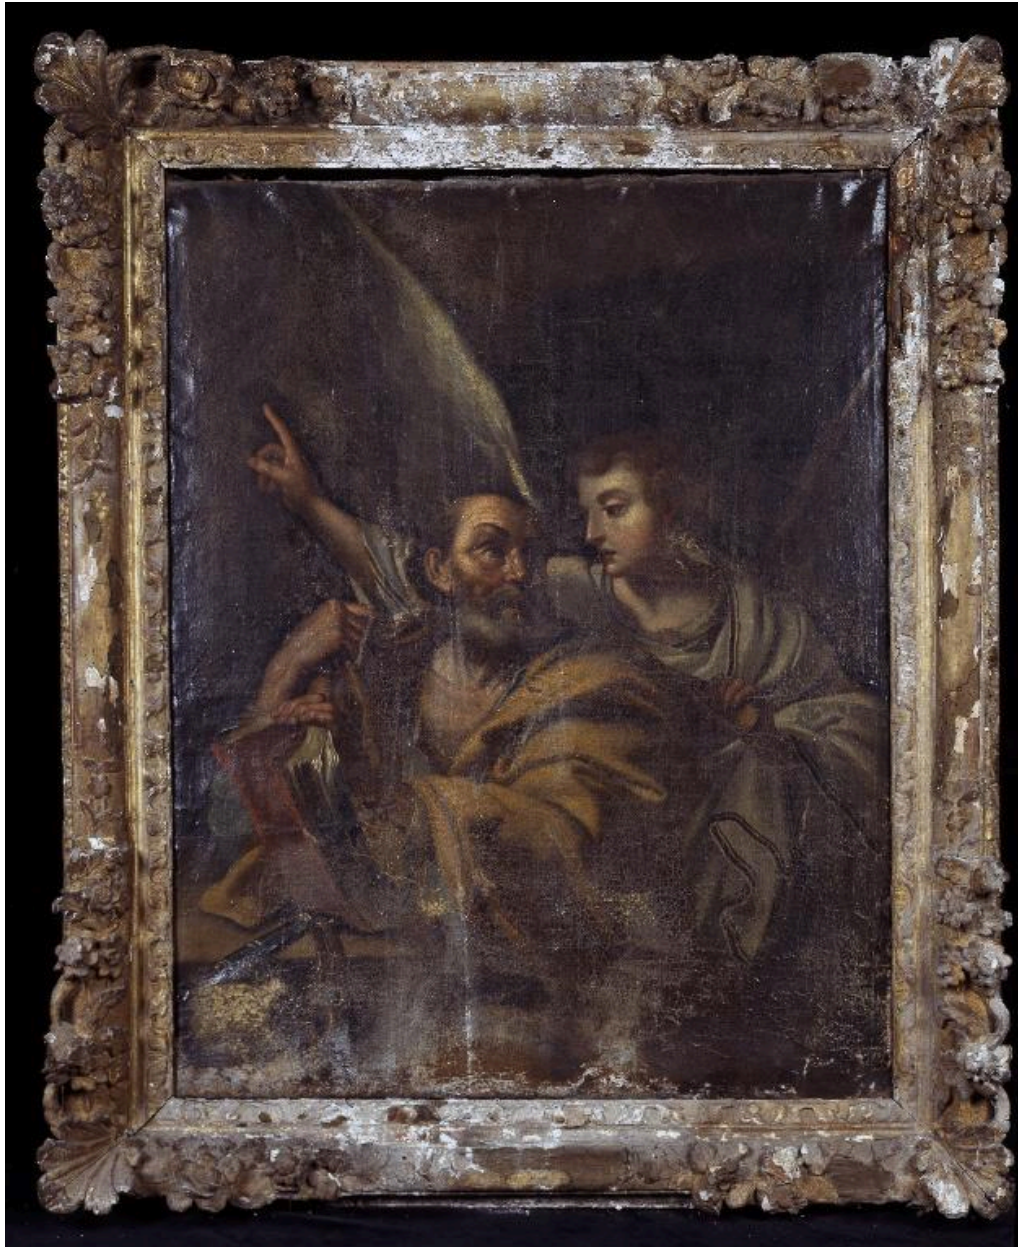

Vue générale.

IVR22_19966003566XA

Auteur de l'illustration : Laurent Jumel

(c) Ministère de la culture - Inventaire général ; (c) AGIR-Pic
reproduction soumise à autorisation du titulaire des droits d'exploitation