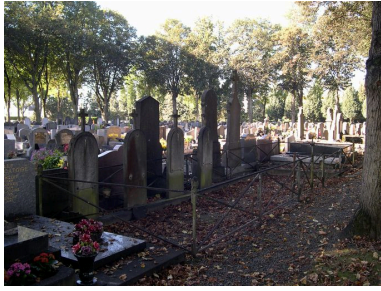

Illustrations

Vue générale.
Phot. Isabelle Barbedor
IVR22_20078010426NUCA

Dossiers liés

Dossiers de synthèse :

L'architecture funéraire dans les communes étudiées d'Amiens métropole (IA80009908)

Les tombeaux de prêtres et de congrégation (Amiens métropole) (IA80004447)

Oeuvre(s) contenue(s) :

Oeuvre(s) en rapport :

Cimetière communal d'Amiens, dit Nouveau-Saint-Pierre (IA80002931) Hauts-de-France, Somme, Amiens, avenue de la Défense-Passive

Auteur(s) du dossier : Isabelle Barbedor

Copyright(s) : (c) Région Hauts-de-France - Inventaire général