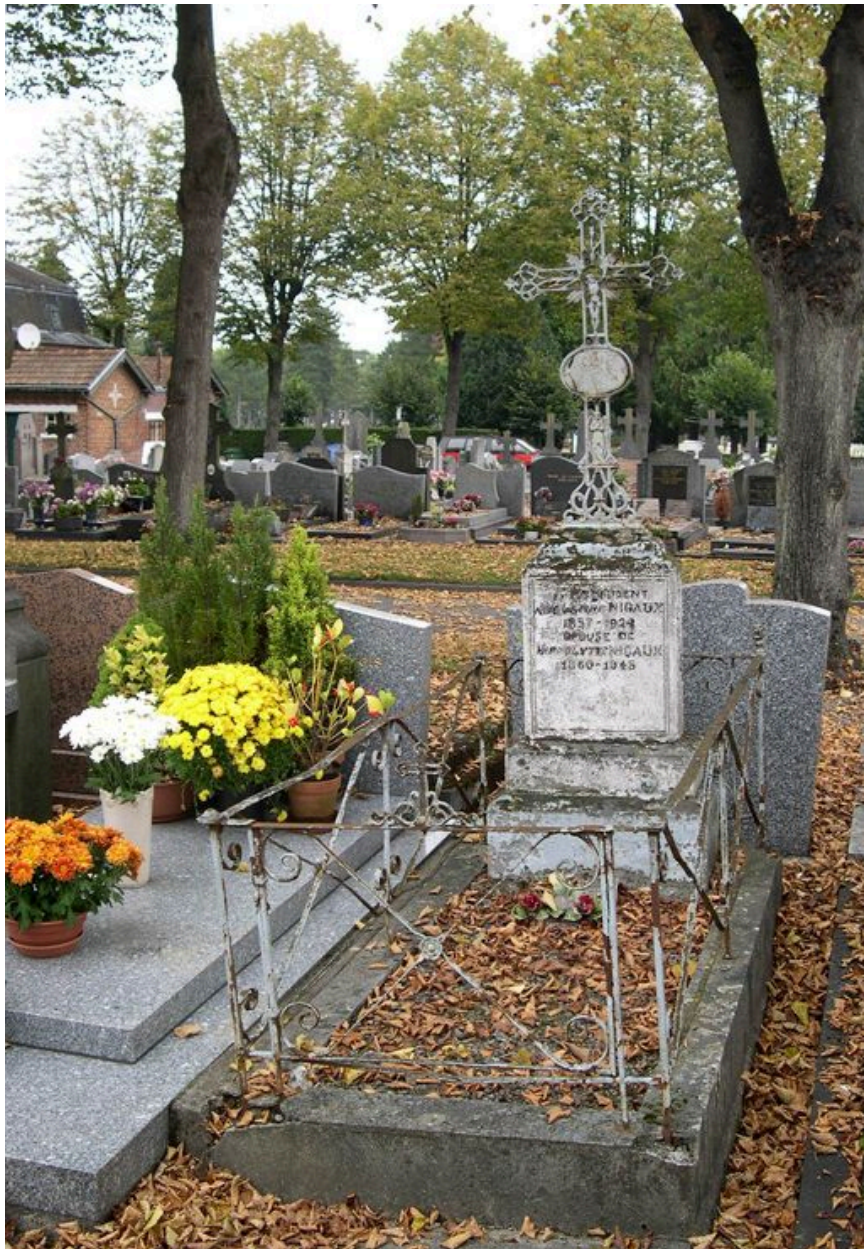

Vue générale.

IVR22_20078010537NUCA

Auteur de l'illustration : Isabelle Barbedor

(c) Région Hauts-de-France - Inventaire général

reproduction soumise à autorisation du titulaire des droits d'exploitation