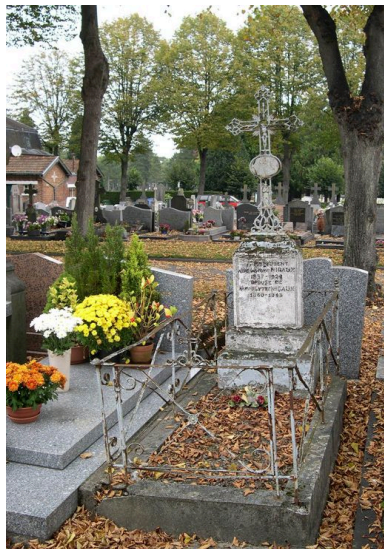

Illustrations

Vue générale.

Phot. Isabelle Barbedor
IVR22_20078010537NUCA

Dossiers liés

Dossiers de synthèse :

L'architecture funéraire dans les communes étudiées d'Amiens métropole (IA80009908)

Oeuvre(s) contenue(s) :

Oeuvre(s) en rapport :

Cimetière communal d'Amiens, dit Nouveau Saint-Acheul (IA80003596) Hauts-de-France, Somme, Amiens, rue de la 3e-Division d'Infanterie, rue Pierre-Rollin

Auteur(s) du dossier : Isabelle Barbedor

Copyright(s) : (c) Région Hauts-de-France - Inventaire général