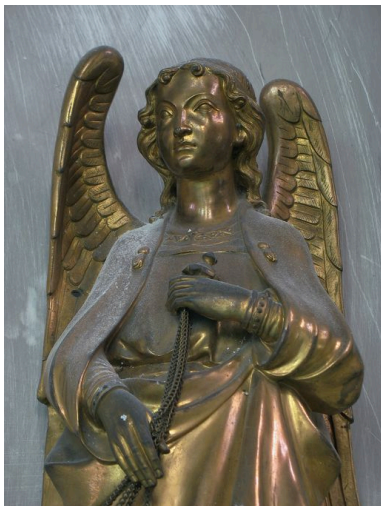

Hauts-de-France, Pas-de-Calais
Saint-Omer
rue Courteville

Le mobilier de la chapelle du lycée Notre-Dame de Sion

Références du dossier

Numéro de dossier : IM62002691

Date de l'enquête initiale : 2010

Date(s) de rédaction : 2010

Cadre de l'étude : inventaire préliminaire enquête externe, inventaire préliminaire Objets mobiliers de la ville de Saint-Omer, mobilier et objets religieux

Désignation

Localisation

Aire d'étude et canton :

Aire d'étude : Communauté d'agglomération du Pays de Saint-Omer, *Canton* : Saint-Omer

Précisions :

Historique

15 objets ont été recensés dans la chapelle du lycée Notre-Dame de Sion. Tous datent de la 2e moitié du 19e siècle ou du 20e siècle. Ils sont le reflet de l'équipement habituel d'une chapelle à la fin du 19e siècle. On y trouve : bancs, autel, lutrin, statues, un chemin de croix, du vitrail.

Illustrations

Ange thuriféraire.
Phot. Maya Bennani
IVR31_20106203114NUCA

Dossiers liés

Objet(s) contenu(s) dans l'édifice :