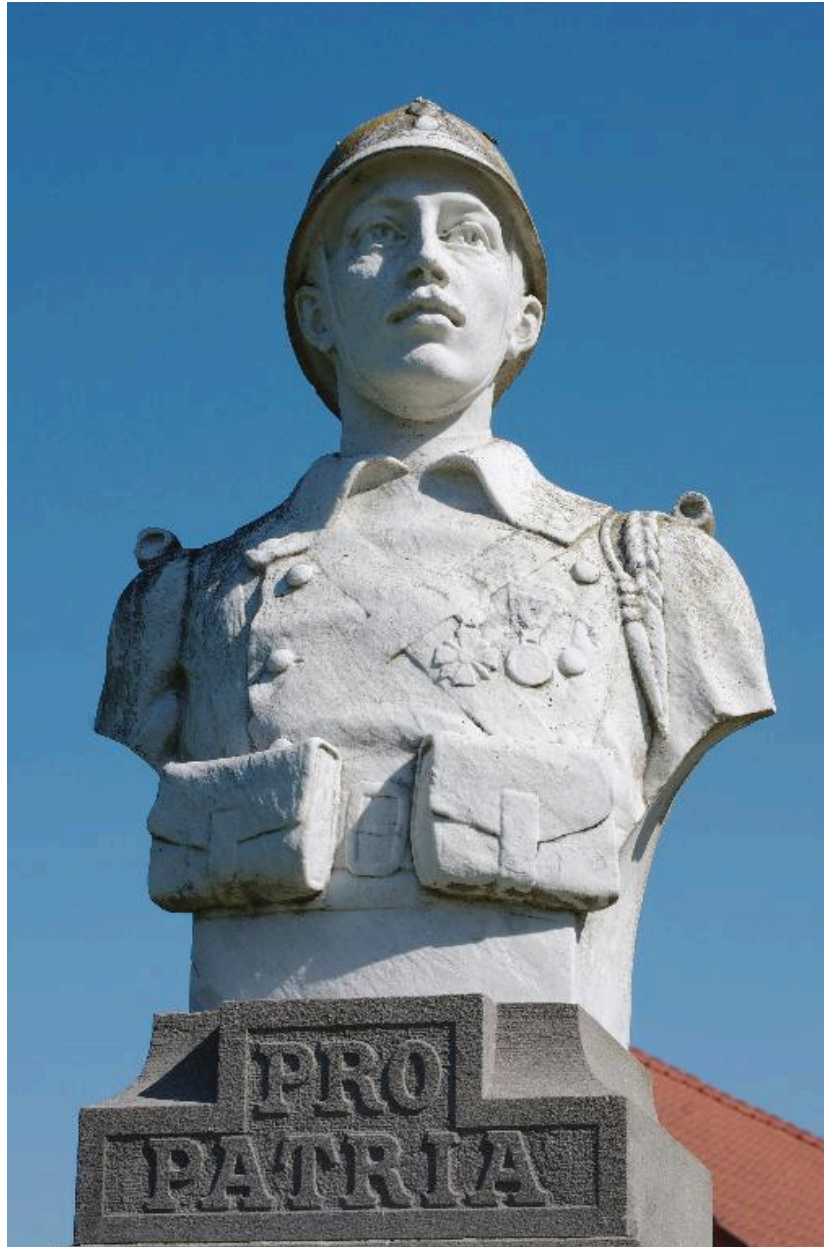

Vue du buste en marbre représentant un soldat.

IVR22_20128000929NUC2A

Auteur de l'illustration : Marie-Laure Monnehay-Vulliet

(c) Région Hauts-de-France - Inventaire général
reproduction soumise à autorisation du titulaire des droits d'exploitation