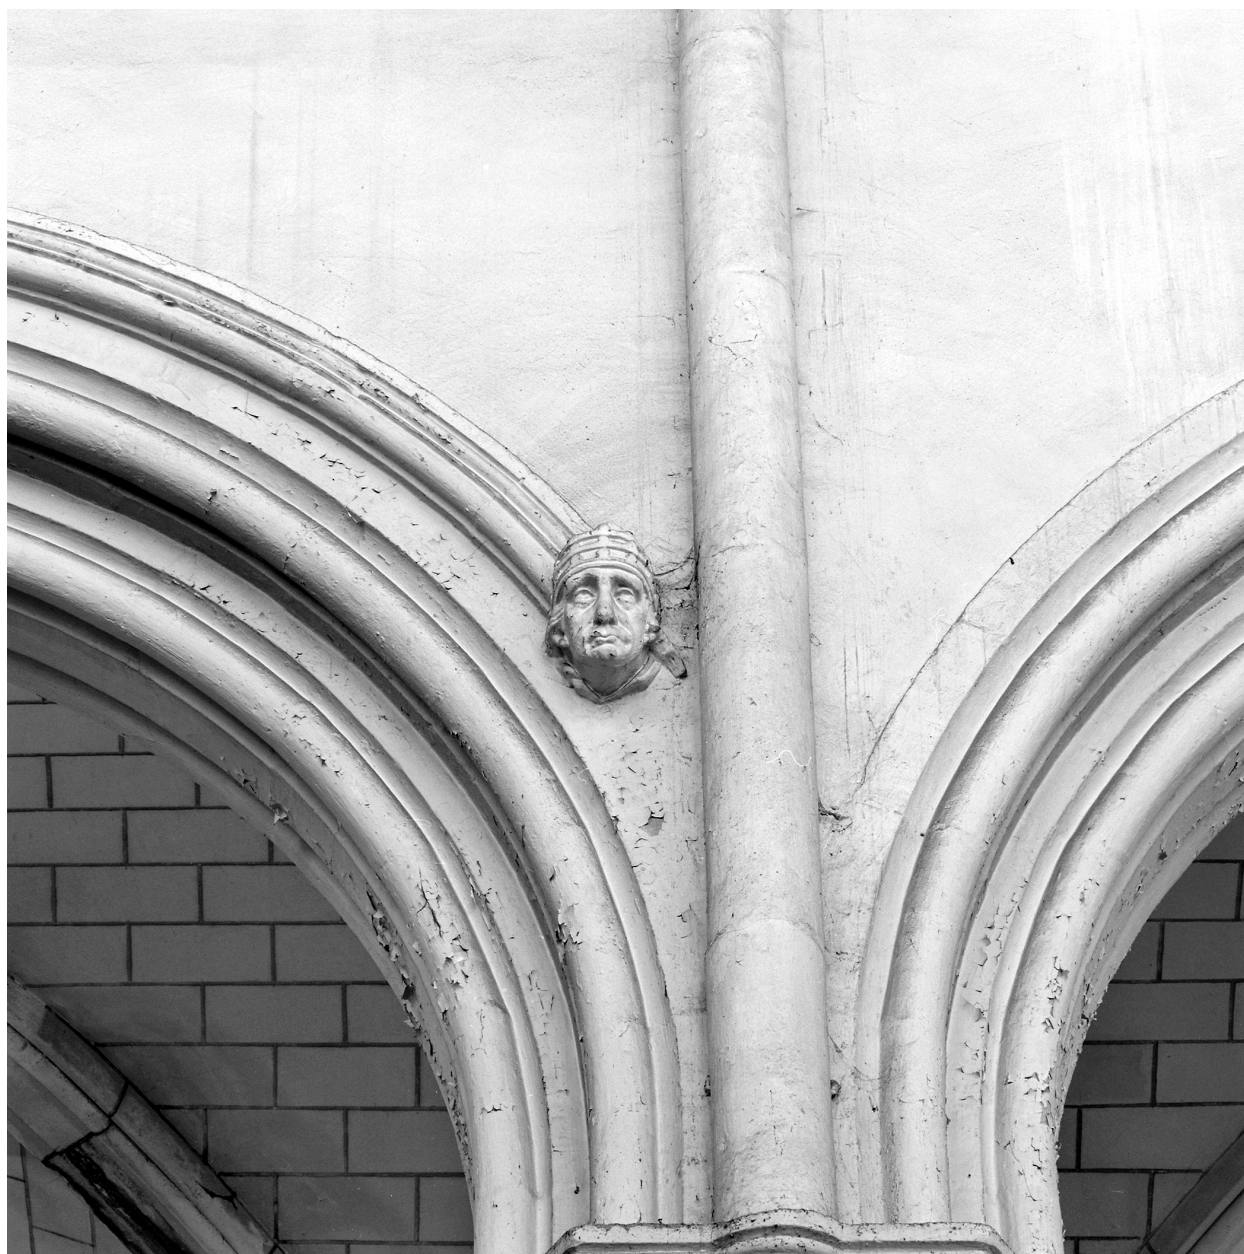

Choeur, côté sud, pilier n° 10, tête.

IVR31_19956200140X

Auteur de l'illustration : Philippe Dapvril

Date de prise de vue : 1995

(c) Région Hauts-de-France - Inventaire général
tous droits réservés