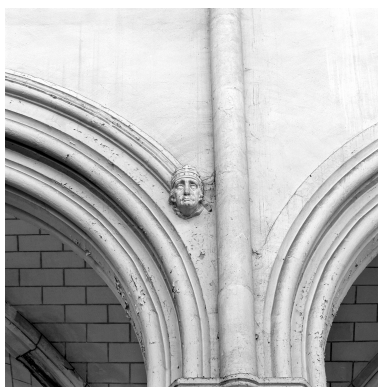

Choeur, côté sud, pilier n° 9, têtes.
Phot. Philippe Dapvril
IVR31_19956200137X

Choeur, côté sud, pilier n° 10, tête.
Phot. Philippe Dapvril
IVR31_19956200140X

Dossiers liés

Édifice : Église paroissiale Saint-François-de-Sales (IA62000002) Hauts-de-France, Pas-de-Calais, Boulogne-sur-Mer, rue de Bréquerecque