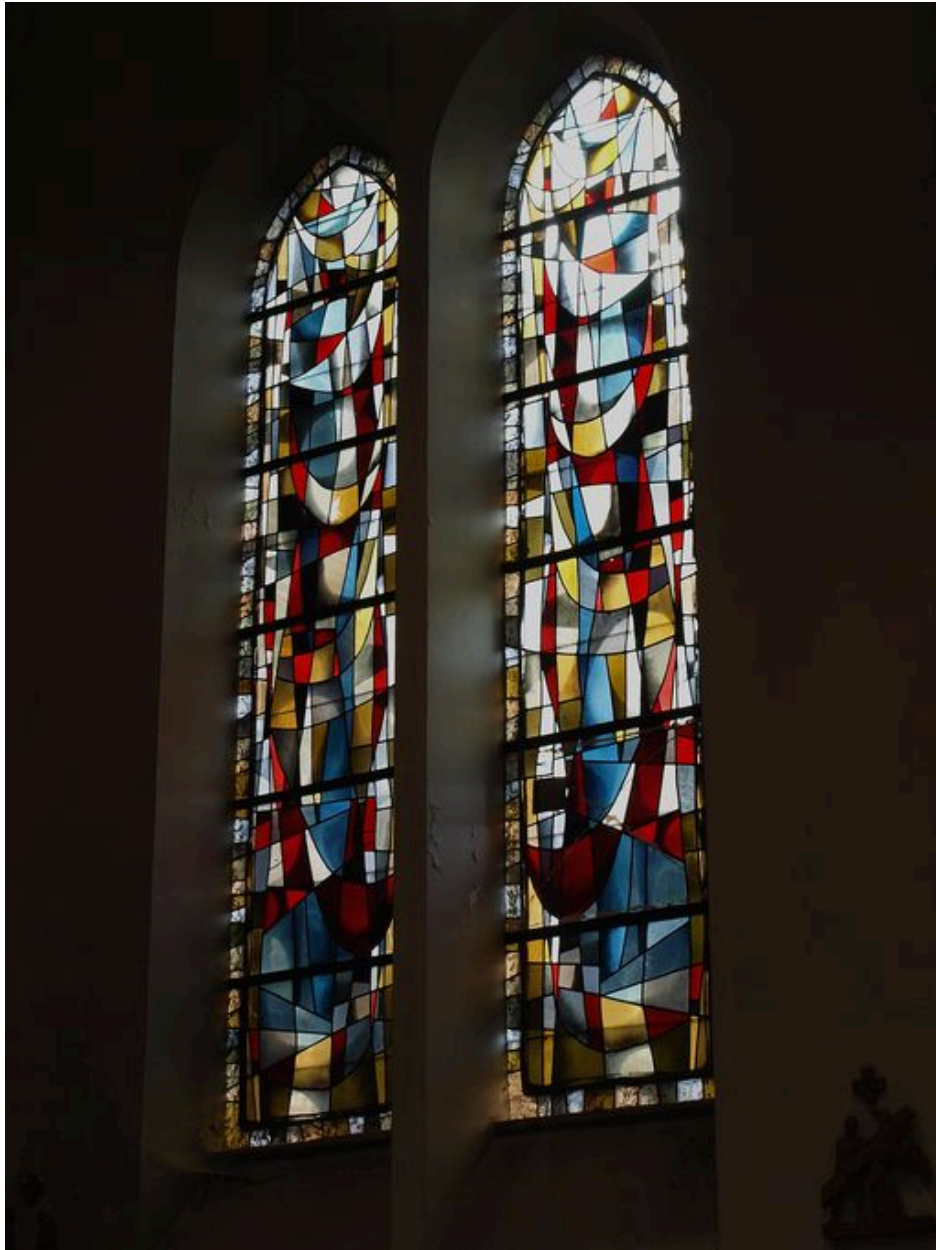

Vue partielle.

IVR31_20126201555NUCA

Auteur de l'illustration : Julien Marasi

(c) Ville de Saint-Omer ; (c) Région Hauts-de-France - Inventaire général
reproduction soumise à autorisation du titulaire des droits d'exploitation