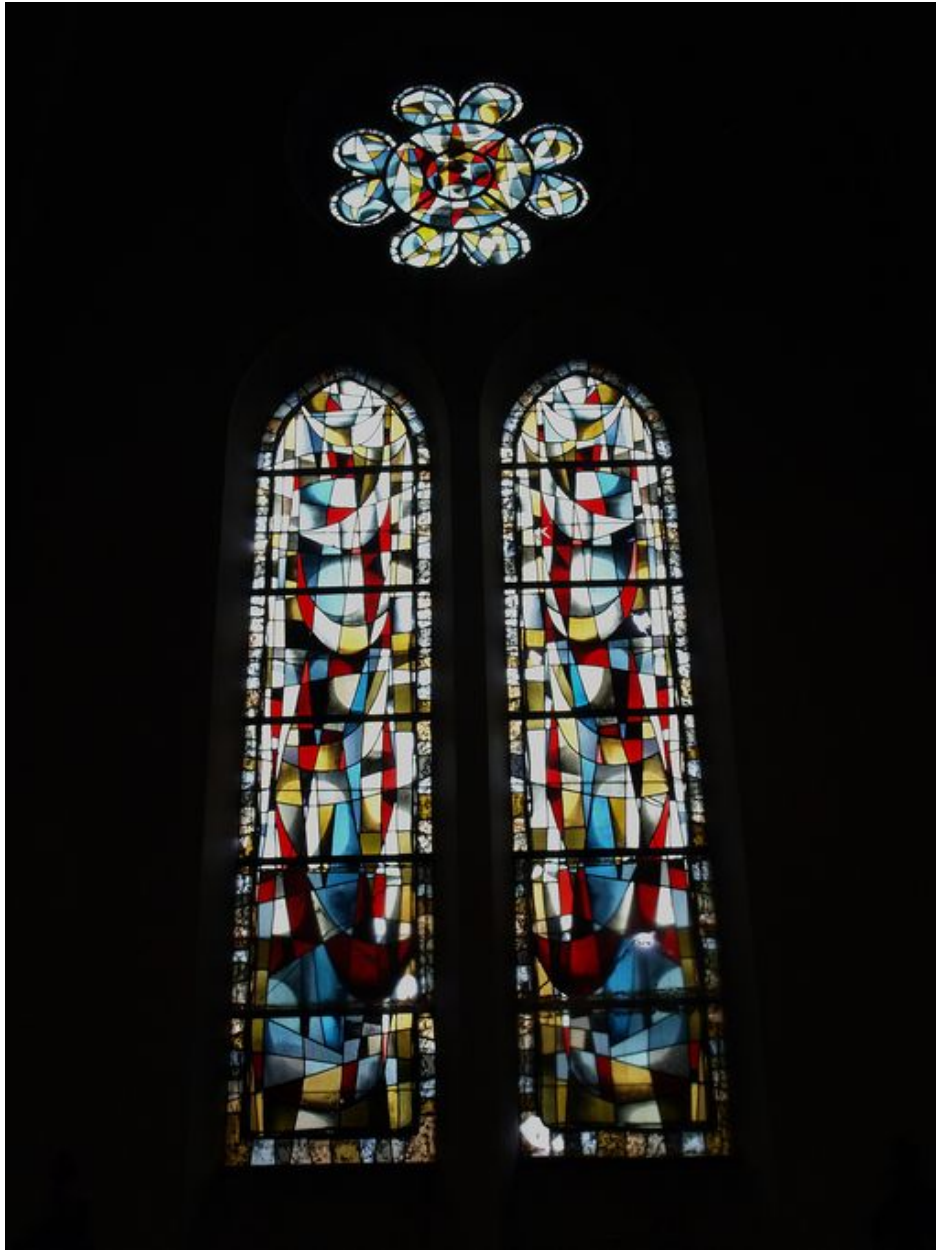

Vue générale.

IVR31_20126201552NUCA

Auteur de l'illustration : Julien Marasi

(c) Ville de Saint-Omer ; (c) Région Hauts-de-France - Inventaire général
reproduction soumise à autorisation du titulaire des droits d'exploitation