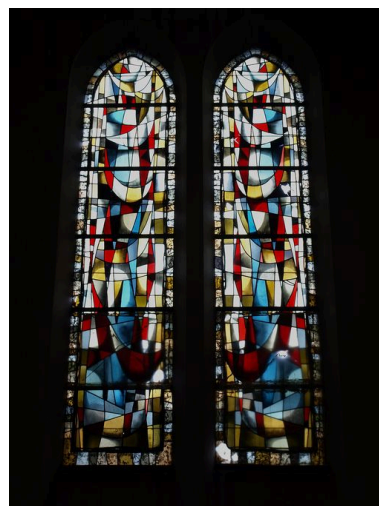

Vue partielle.
Phot. Julien Marasi
IVR31_20126201554NUCA