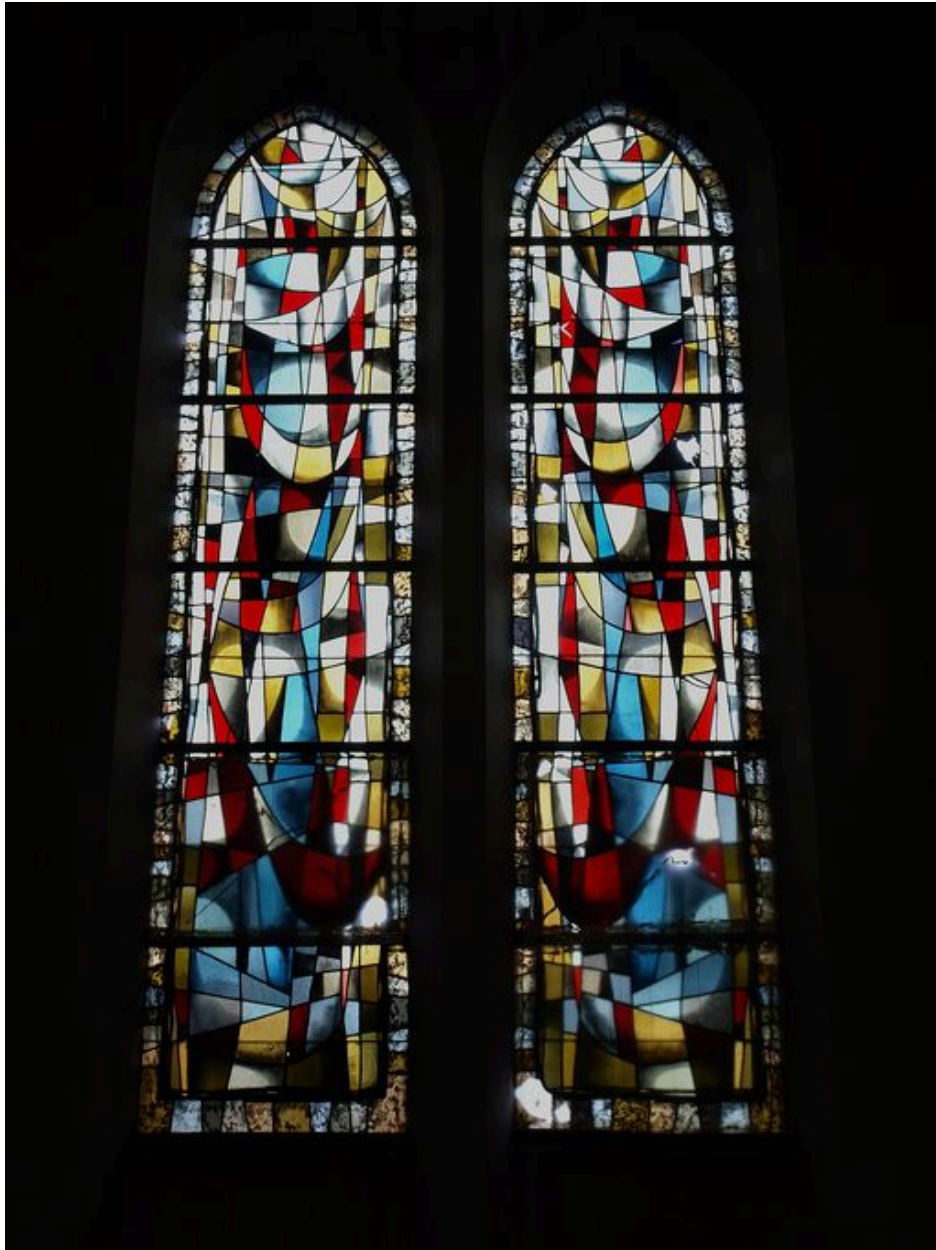

Vue partielle.

IVR31_20126201554NUCA

Auteur de l'illustration : Julien Marasi

(c) Ville de Saint-Omer ; (c) Région Hauts-de-France - Inventaire général
reproduction soumise à autorisation du titulaire des droits d'exploitation