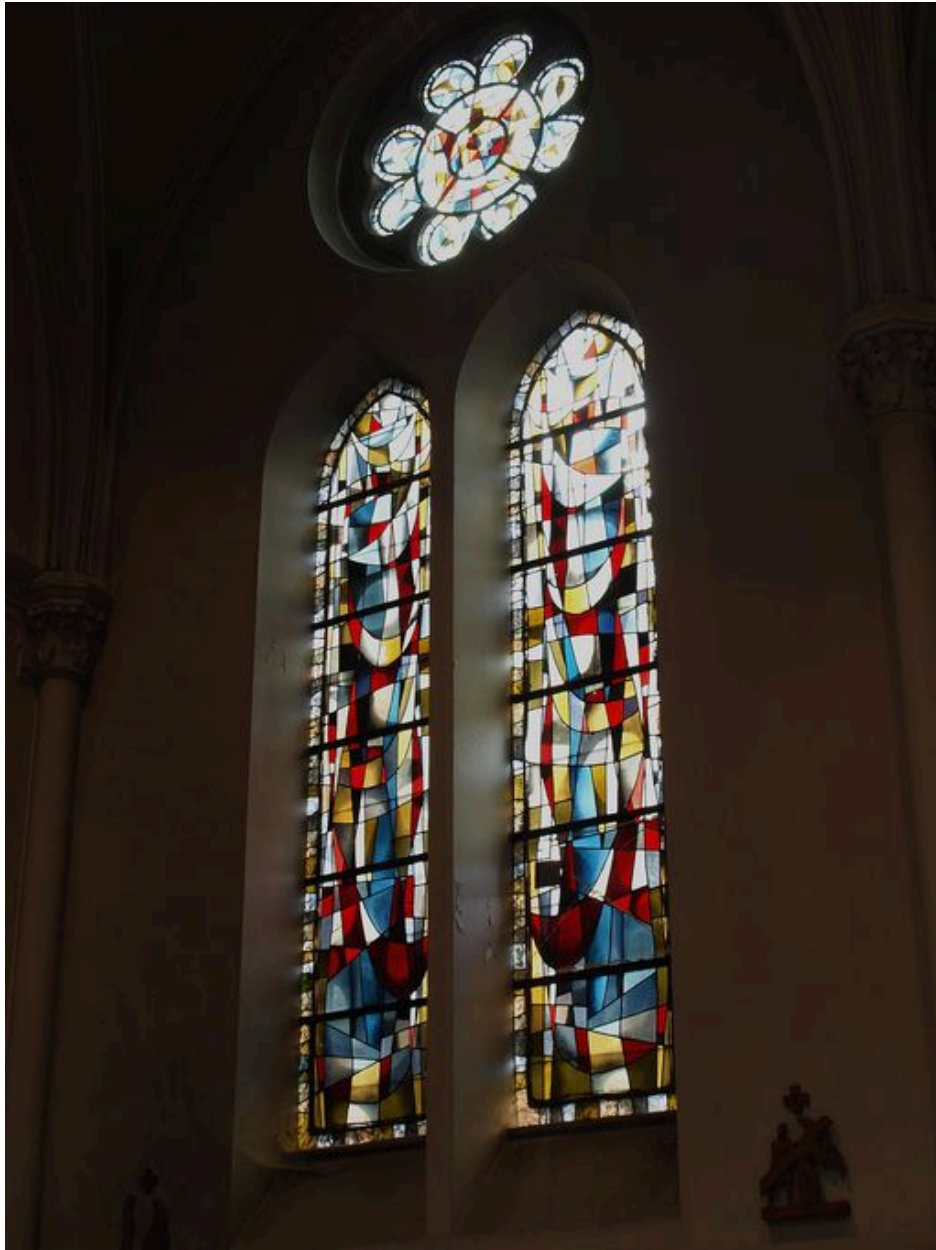

Vue générale.

IVR31_20126201553NUCA

Auteur de l'illustration : Julien Marasi

(c) Ville de Saint-Omer ; (c) Région Hauts-de-France - Inventaire général
reproduction soumise à autorisation du titulaire des droits d'exploitation