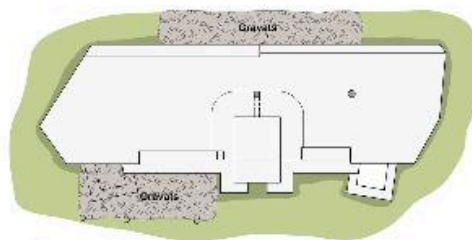

**59 FROMELLES**  
Casemate à mitrailleuse

VUE CAVALIERE

VUE DE DESSUS

PLAN

ELEVATION SUD

Plans, élévation et vue cavalière d'après relevés de terrain

IVR32\_20165901749NUD

Auteur de l'illustration : Eddy Stein