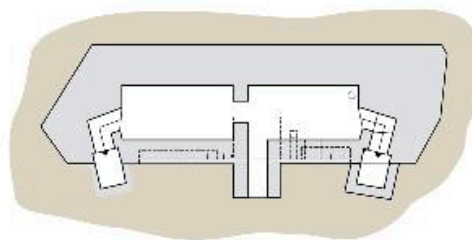

**59 FROMELLES**  
Casemate à mitrailleuse

VUE CAVALIERE

VUE DE DESSUS

PLAN

ELEVATION SUD

Plans, élévation et vue cavalière d'après relevés de terrain

IVR32\_20165901749NUD

Auteur de l'illustration : Eddy Stein