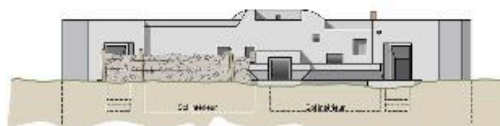

**59 FROMELLES**  
Casemate à mitrailleuse

VUE CAVALIERE

VUE DE DESSUS

PLAN

ELEVATION SUD

Plans, élévation et vue cavalière d'après relevés de terrain

IVR32\_20165901749NUD

Auteur de l'illustration : Eddy Stein