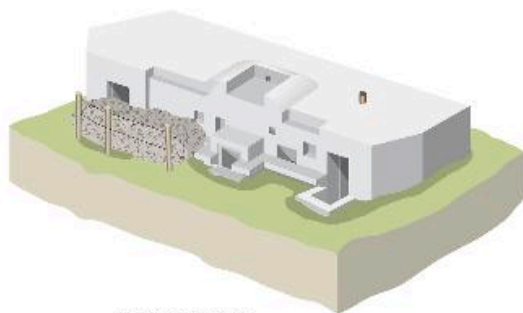

**59 FROMELLES**  
Casemate à mitrailleuse

VUE CAVALIERE

VUE DE DESSUS

PLAN

ELEVATION SUD

Plans, élévation et vue cavalière d'après relevés de terrain

IVR32\_20165901749NUD

Auteur de l'illustration : Eddy Stein