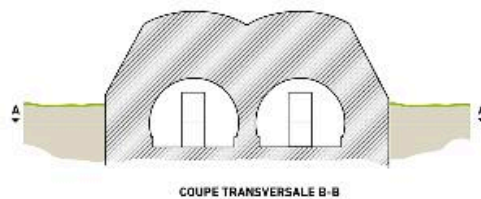

59 FROMELLES
Casemate

plan, coupe et vue cavalière d'après des relevés de terrain

IVR31_20155908075NUD

Auteur de l'illustration : Eddy Stein

(c) Région Hauts-de-France - Inventaire général

reproduction soumise à autorisation du titulaire des droits d'exploitation