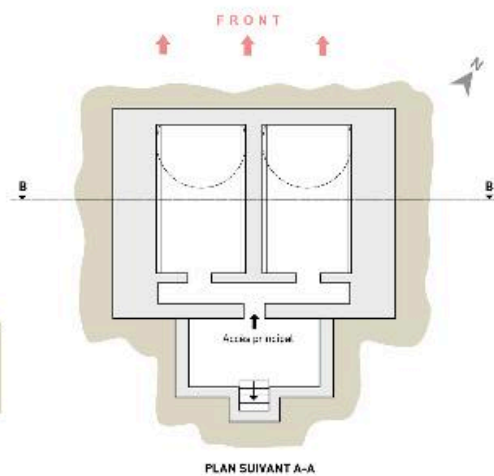

59 FROMELLES
Casemate

plan, coupe et vue cavalière d'après des relevés de terrain

IVR31_20155908075NUD

Auteur de l'illustration : Eddy Stein

(c) Région Hauts-de-France - Inventaire général

reproduction soumise à autorisation du titulaire des droits d'exploitation