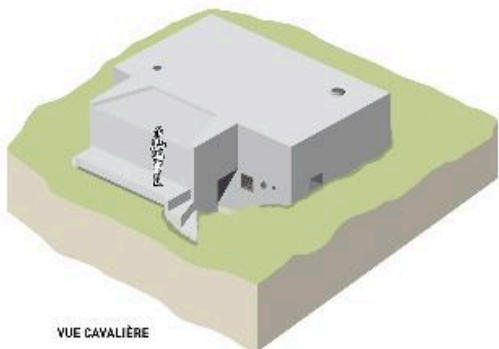

59 LE MAISNIL
Casemate à mitrailleuse

LEGENDE
--- Traces archéologiques

Plans, coupe et vue cavalière d'après des relevés de terrain.

IVR31_20155908097NUD

Auteur de l'illustration : Eddy Stein

(c) Région Hauts-de-France - Inventaire général