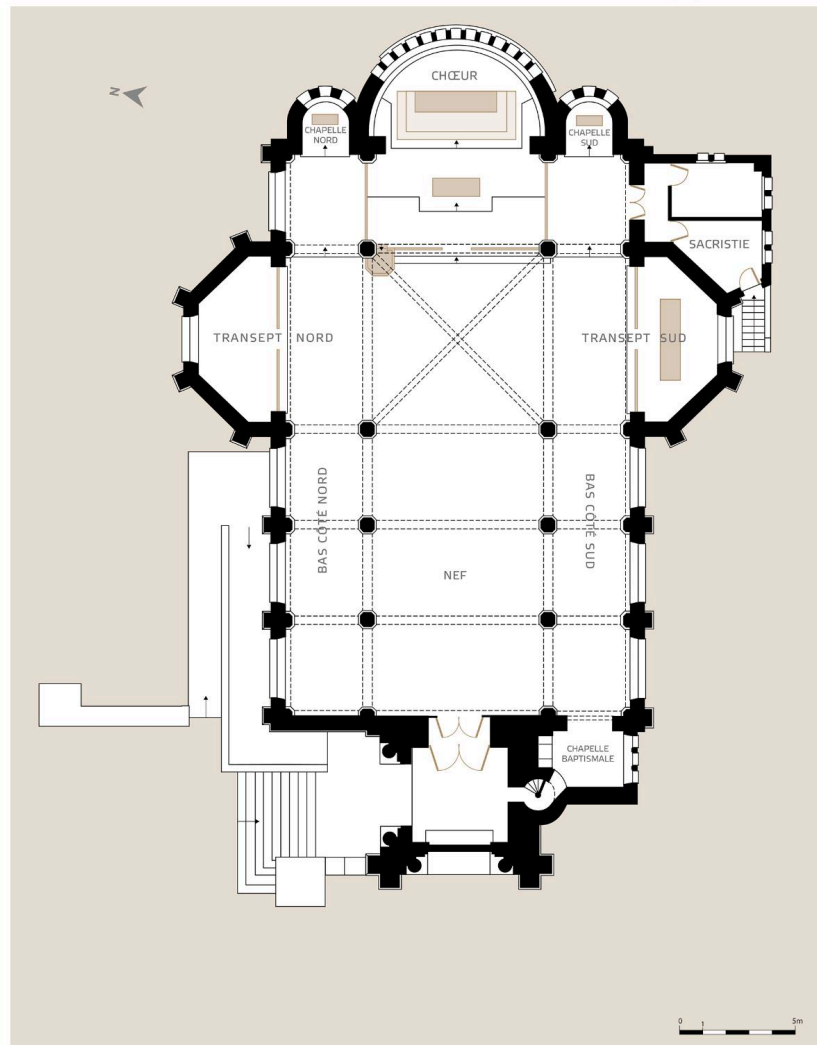

FONTAINE-NOTRE-DAME | NORD | ÉGLISE SAINT-MARTIN
Plan

Plan de l'église Saint-Martin, Fontaine-Notre-Dame (Nord).

IVR32_20245900213NUD

Auteur de l'illustration : Eddy Stein

Date de prise de vue : 2024

(c) Région Hauts-de-France - Inventaire général

reproduction soumise à autorisation du titulaire des droits d'exploitation