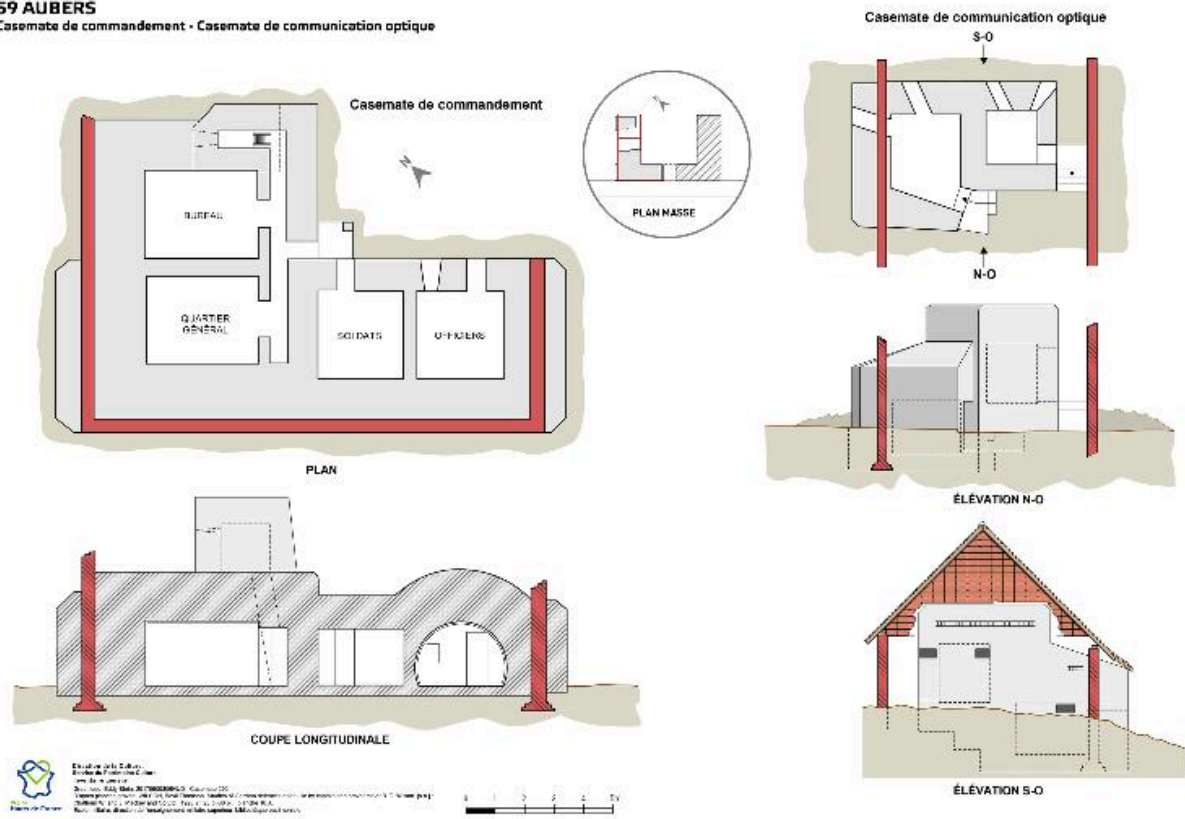

59 AUBERS

Casemate de commandement - Casemate de communication optique

Plans, coupe, élévation d'après : Studies of German defences near Lille, 1921

Référence du document reproduit :

- WILSON, Bevil Thomson. **Studies of German defences near Lille** by captain and brevet major B. T. Wilson. [s.n.] : Chatham W. and J. Mackay and Co Ltd, [1920 ?]

IVR32_20175900856NUD

Auteur de l'illustration : Eddy Stein

(c) Région Hauts-de-France - Inventaire général

reproduction soumise à autorisation du titulaire des droits d'exploitation