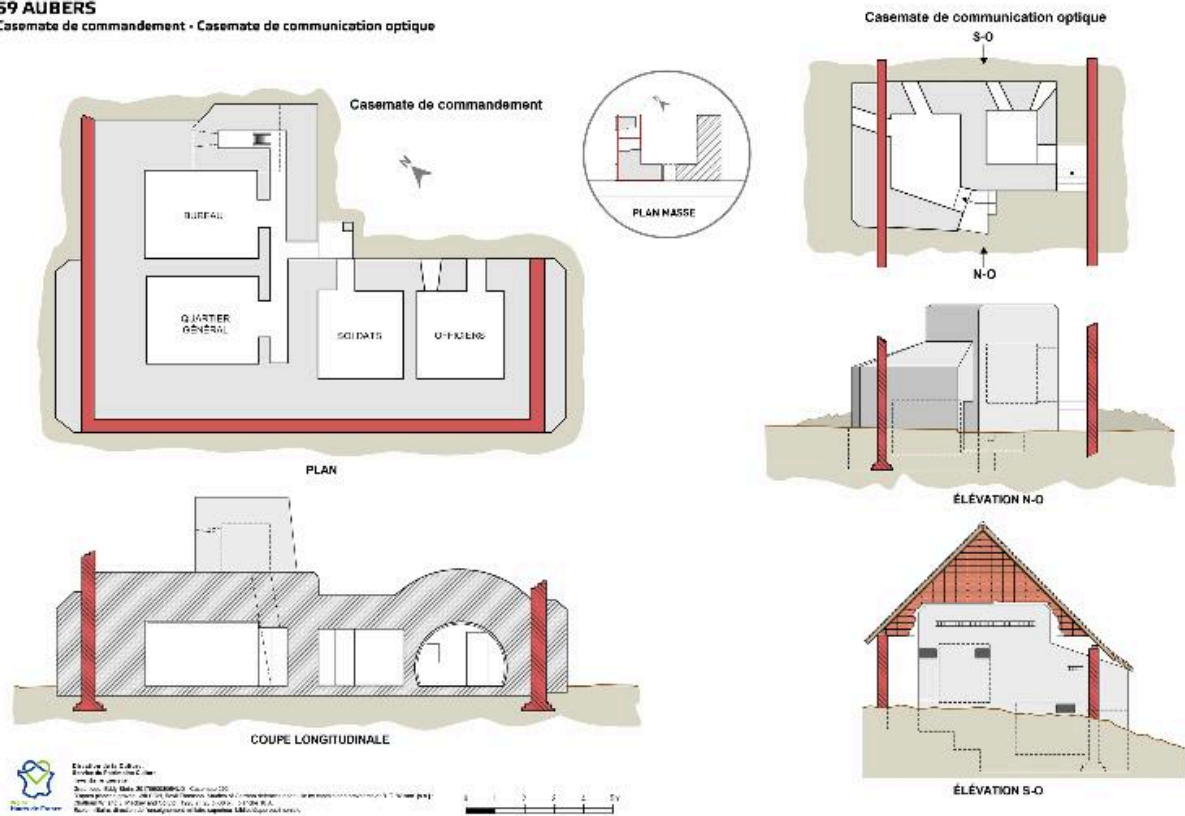

**59 AUBERS**

Casemate de commandement - Casemate de communication optique

Plans, coupe, élévation d'après : Studies of German defences near Lille, 1921

Référence du document reproduit :

- WILSON, Bevil Thomson. **Studies of German defences near Lille** by captain and brevet major B. T. Wilson. [s.n.] : Chatham W. and J. Mackay and Co Ltd, [1920 ?]

IVR32\_20175900856NUD

Auteur de l'illustration : Eddy Stein

(c) Région Hauts-de-France - Inventaire général

reproduction soumise à autorisation du titulaire des droits d'exploitation