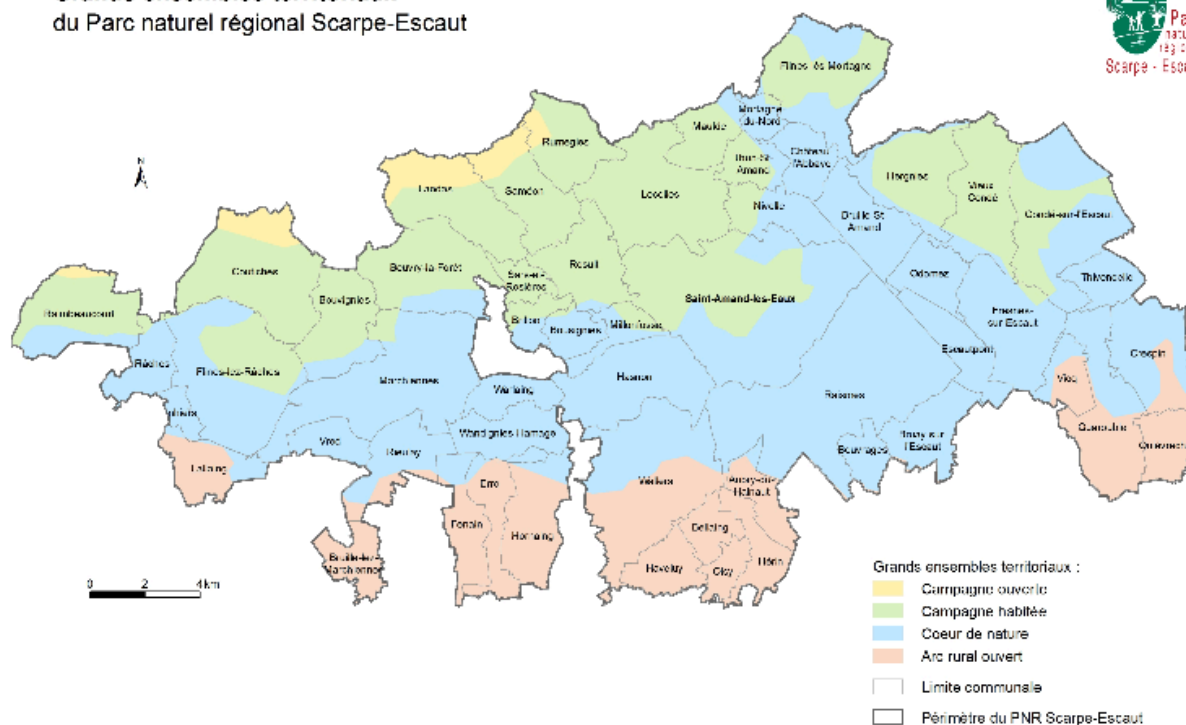

**Grands ensembles territoriaux
du Parc naturel régional Scarpe-Escaut**

Carte des communes du Parc Naturel Régional Scarpe Escaut.

IVR31_20155908200NUC

Auteur de l'illustration : PNR Scarpe-Escaut

Date de prise de vue : 2015

(c) Parc Naturel Régional Scarpe-Escaut

reproduction soumise à autorisation du titulaire des droits d'exploitation