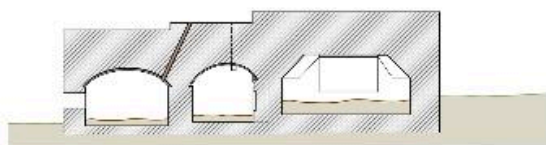

**59 AUBERS**  
Casemate d'artillerie

ÉLÉVATION EST

VUE DE DESSUS

COUPE LONGITUDINALE A-A

Logo de la Région Hauts-de-France.

PLAN

Plan, coupe élévation

IVR32\_20185900084NUD