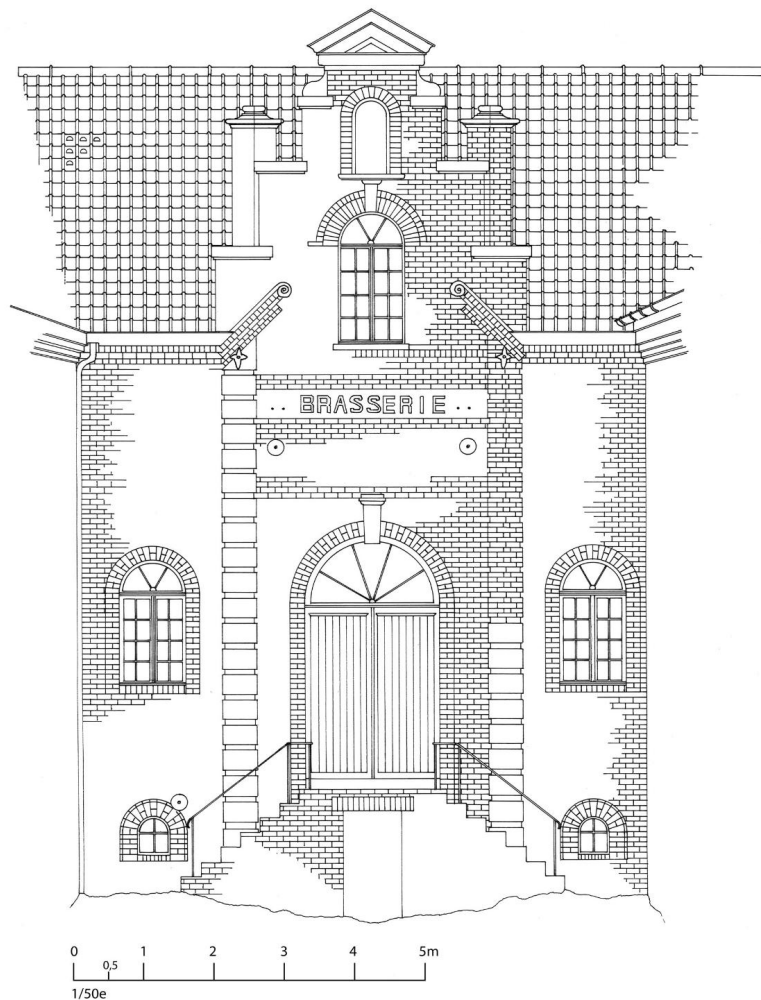

**59 HOUPLINES**  
Brasserie ROUSSEL DELOBEL  
Élévation sur cour  
Dessin. Eddy Stein. 1990  
Inventaire général Nord-Pas de Calais

Relevé de l'élévation sur cour de la brasserie, 1990.

IVR31\_20145902647NUC

Auteur de l'illustration : Eddy Stein

Date de prise de vue : 2014

(c) Région Hauts-de-France - Inventaire général

reproduction soumise à autorisation du titulaire des droits d'exploitation