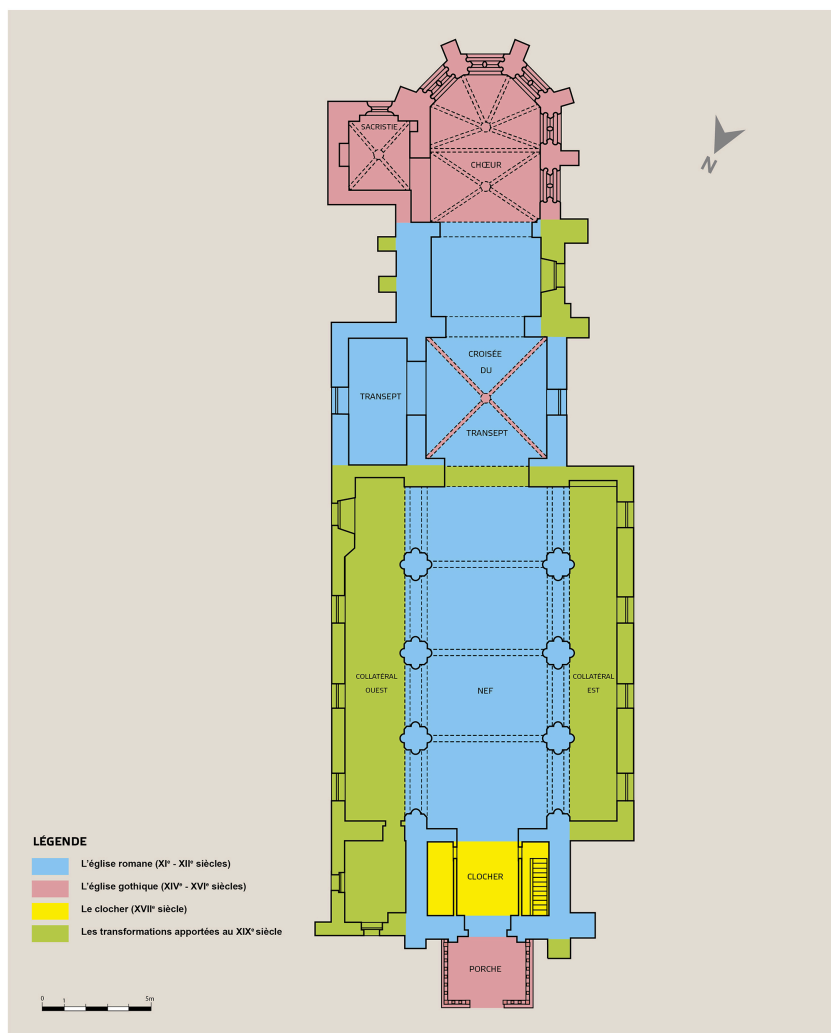

**MAREUIL-CAUBERT | SOMME | ÉGLISE PAROISSIALE
SAINT-CHRISTOPHE**
Plan chronologique

Plan chronologique de l'église paroissiale Saint-Christophe.

IVR32_0008005569NUDA

Auteur de l'illustration : Eddy Stein

Date de prise de vue : 202

(c) Région Hauts-de-France - Inventaire général ; (c) Baie de Somme - Trois Vallées
reproduction soumise à autorisation du titulaire des droits d'exploitation