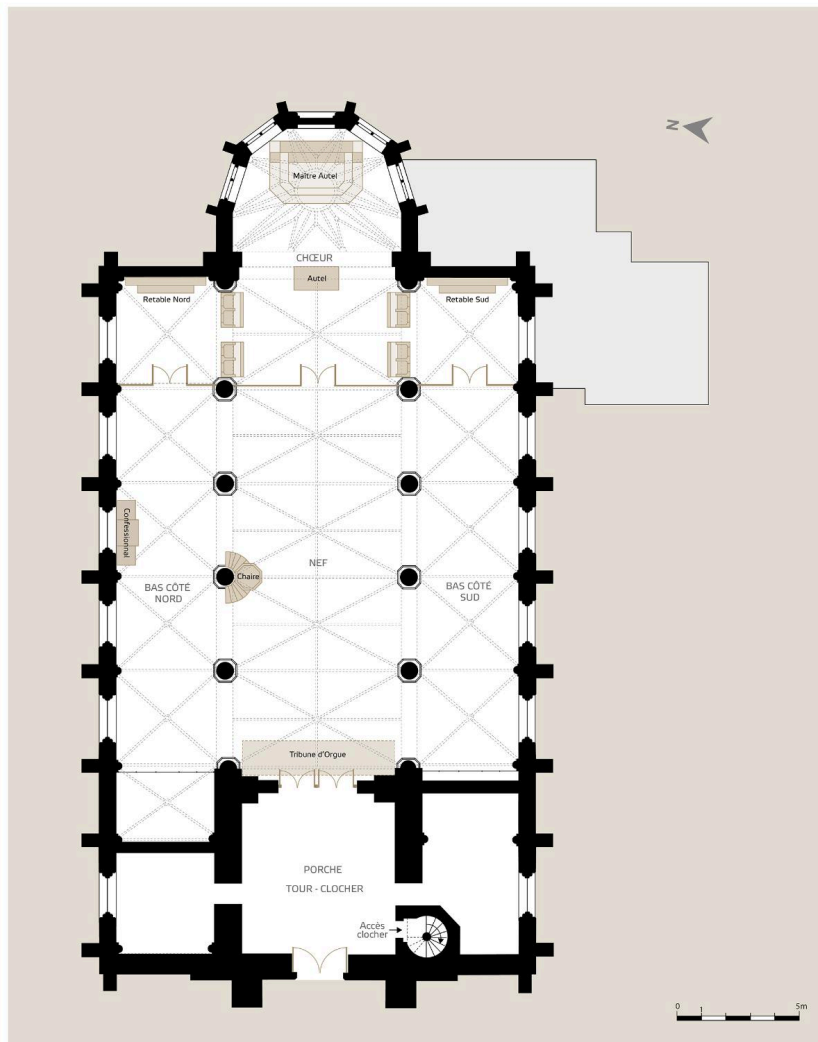

SAINTE-MARIE-CAPPEL | NORD | ÉGLISE NOTRE-DAME
Plan

Plan de l'église Notre-Dame-de-l'Assomption.

IVR32_2026590002NUDA

Auteur de l'illustration : Eddy Stein

Date de prise de vue : 2024

(c) Région Hauts-de-France - Inventaire général

reproduction soumise à autorisation du titulaire des droits d'exploitation