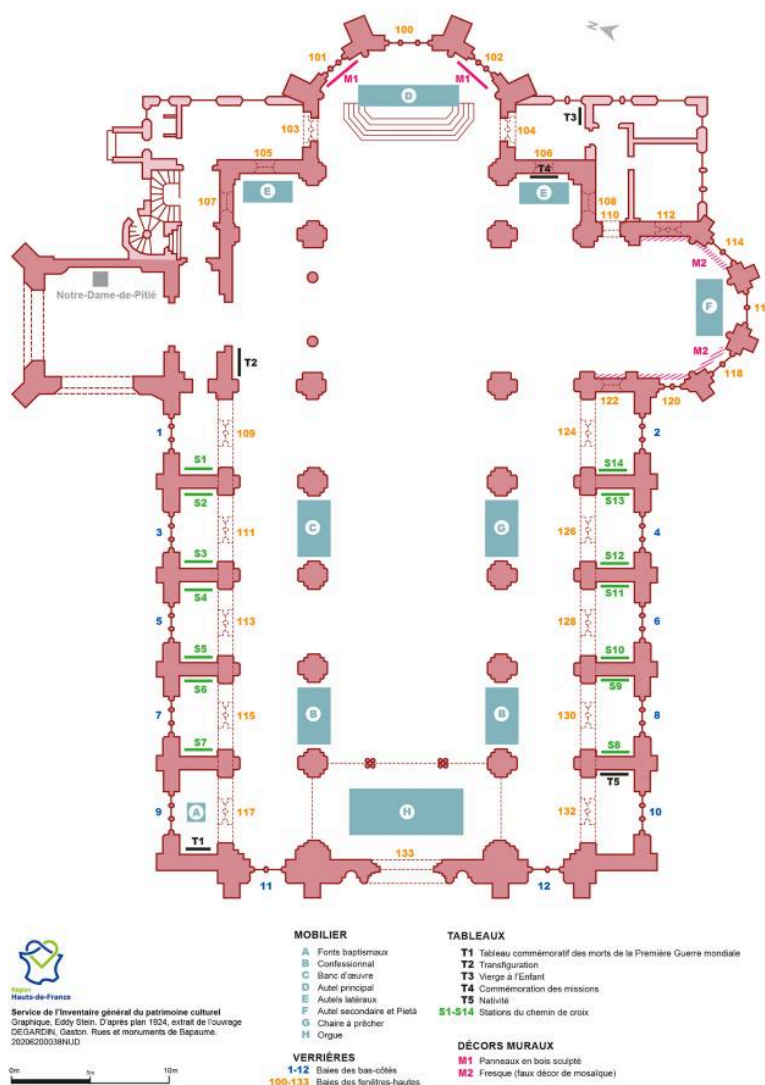

62. BAPAUME. Église-Saint-Nicolas
PLAN DE SITUATION DES OBJETS MOBILIERS

Plan de situation des objets mobiliers dans l'église Saint-Nicolas de Bapaume.

IVR32_20206200038NUDA

Auteur de l'illustration : Eddy Stein