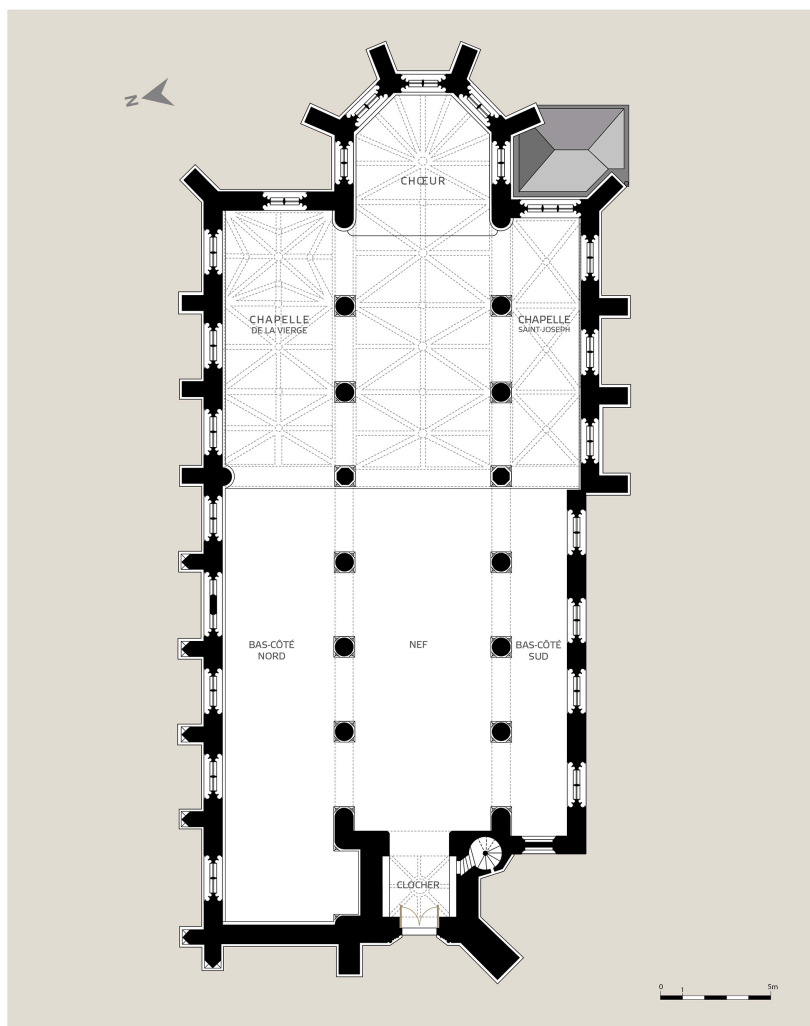

FONTAINE-SUR-SOMME | SOMME |
ÉGLISE PAROISSIALE SAINT-RIQUIER
Plan général

Plan au sol de l'église paroissiale Saint-Riquier.

IVR32_20248001151NUDA

Auteur de l'illustration : Eddy Stein

Date de prise de vue : 2024

(c) Région Hauts-de-France - Inventaire général ; (c) Commune d'Abbeville - Archives et
Bibliothèque patrimoniale

reproduction soumise à autorisation du titulaire des droits d'exploitation