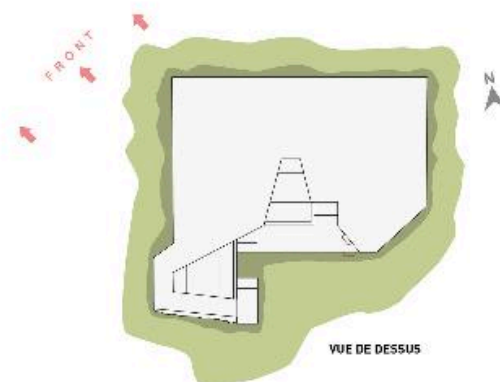

59 ILLIES
Casemate à mitrailleuse

VUE CAVALIÈRE

VUE DE DESSUS

PLAN

 Conseil Régional Hauts-de-France
Direction de la Culture
Service de Patrimoine Culturel
Carnet de Patrimoine
Ornicar, Eddy Stein, 2 septentrions casemate
37 59004884 - Le Hus 2

Plans et vue cavalière.

IVR31_20155908085NUD

Auteur de l'illustration : Eddy Stein

(c) Région Hauts-de-France - Inventaire général

reproduction soumise à autorisation du titulaire des droits d'exploitation