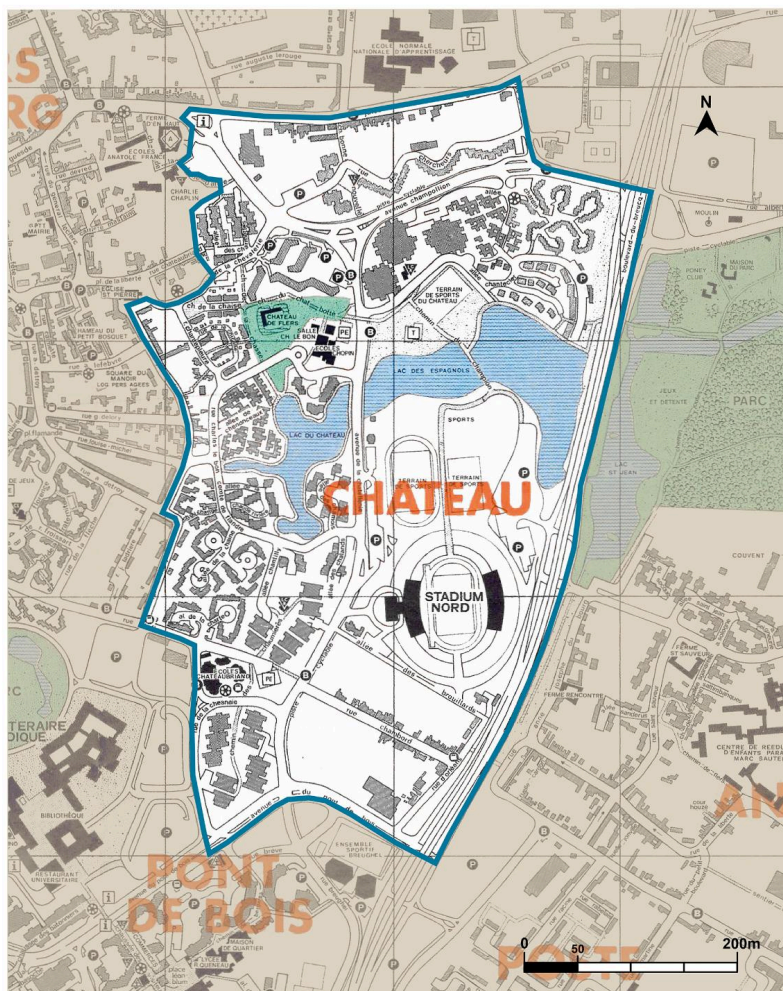

VILLENEUVE D'ASCQ - Nord
Quartier Le Château en 1985

Quartier Le Château

Quartier Le Château en 1985.

IVR32_20235900644NUD

Auteur de l'illustration : Eddy Stein

Date de prise de vue : 2023

(c) Région Hauts-de-France - Inventaire général

reproduction soumise à autorisation du titulaire des droits d'exploitation