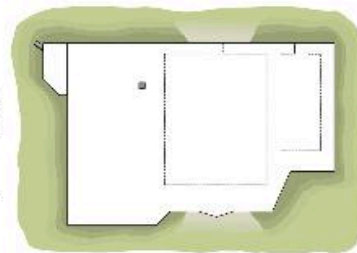

59 FOURNES - EN- WEPPES
Casemate d'artillerie

VUE DE DESSUS
ET POSITION DES
PLAFONDS DOUBLES

VUE DE DESSUS

PLAN

Plans, coupe et vue cavalière d'après relevés de terrain.

IVR32_20165901747NUD

Auteur de l'illustration : Eddy Stein