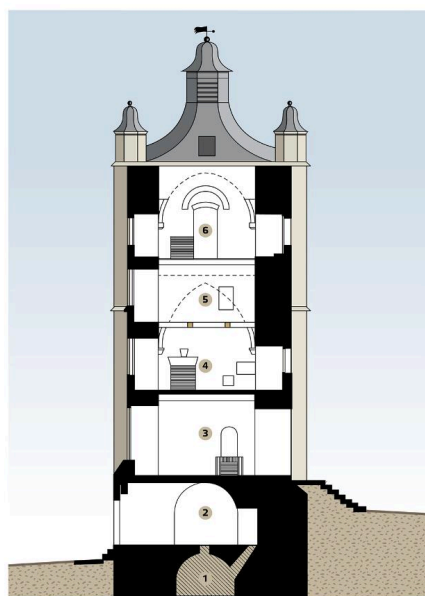

**SAINT-RIQUIER | SOMME | BEFFROI**  
**Plan et coupes du beffroi de Saint-Riquier**  
**État actuel et restitution de l'état médiéval d'après**  
**François Vasselle**

COUPE DE L'ÉTAT ACTUEL DU BEFFROI

COUPE DE RESTITUTION  
DES NIVEAUX PRIMITIFS (APRÈS 1521)

PLAN DU NIVEAU SUPÉRIEUR

LÉGENDE

- ① CUL DE BASSE-FOSSE
- ② PRISON
- ③ SALLE DE JUSTICE OU SALLE D'AUDITOIRE DE L'ÉCHEVINAGE
- ④ SALLE DES ÉCHEVINS OU CHAMBRE DU CONSEIL D'ÉCHEVINAGE
- ⑤ SALLE DES GARDES
- ⑥ SALLE DES REMISES (GRENIER)

Plan et coupes du beffroi de Saint-Riquier; état actuel et restitution de l'état médiéval.

IVR32\_20258000745NUDA

Auteur de l'illustration : Eddy Stein

Date de prise de vue : 2025

(c) Région Hauts-de-France - Inventaire général ; (c) Baie de Somme - Trois Vallées  
reproduction soumise à autorisation du titulaire des droits d'exploitation