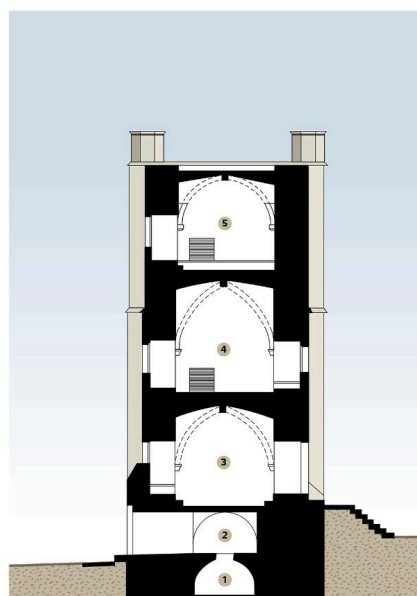

**SAINT-RIQUIER | SOMME | BEFFROI**  
**Plan et coupes du beffroi de Saint-Riquier**  
**État actuel et restitution de l'état médiéval d'après**  
**François Vasselle**

COUPE DE L'ÉTAT ACTUEL DU BEFFROI

COUPE DE RESTITUTION  
DES NIVEAUX PRIMITIFS (APRÈS 1521)

PLAN DU NIVEAU SUPÉRIEUR

LÉGENDE

- ① CUL DE BASSE-FOSSE
- ② PRISON
- ③ SALLE DE JUSTICE OU SALLE D'AUDITOIRE DE L'ÉCHEVINAGE
- ④ SALLE DES ÉCHEVINS OU CHAMBRE DU CONSEIL D'ÉCHEVINAGE
- ⑤ SALLE DES GARDES
- ⑥ SALLE DES REMISES (GRENIER)

Plan et coupes du beffroi de Saint-Riquier; état actuel et restitution de l'état médiéval.

IVR32\_20258000745NUDA

Auteur de l'illustration : Eddy Stein

Date de prise de vue : 2025

(c) Région Hauts-de-France - Inventaire général ; (c) Baie de Somme - Trois Vallées  
reproduction soumise à autorisation du titulaire des droits d'exploitation