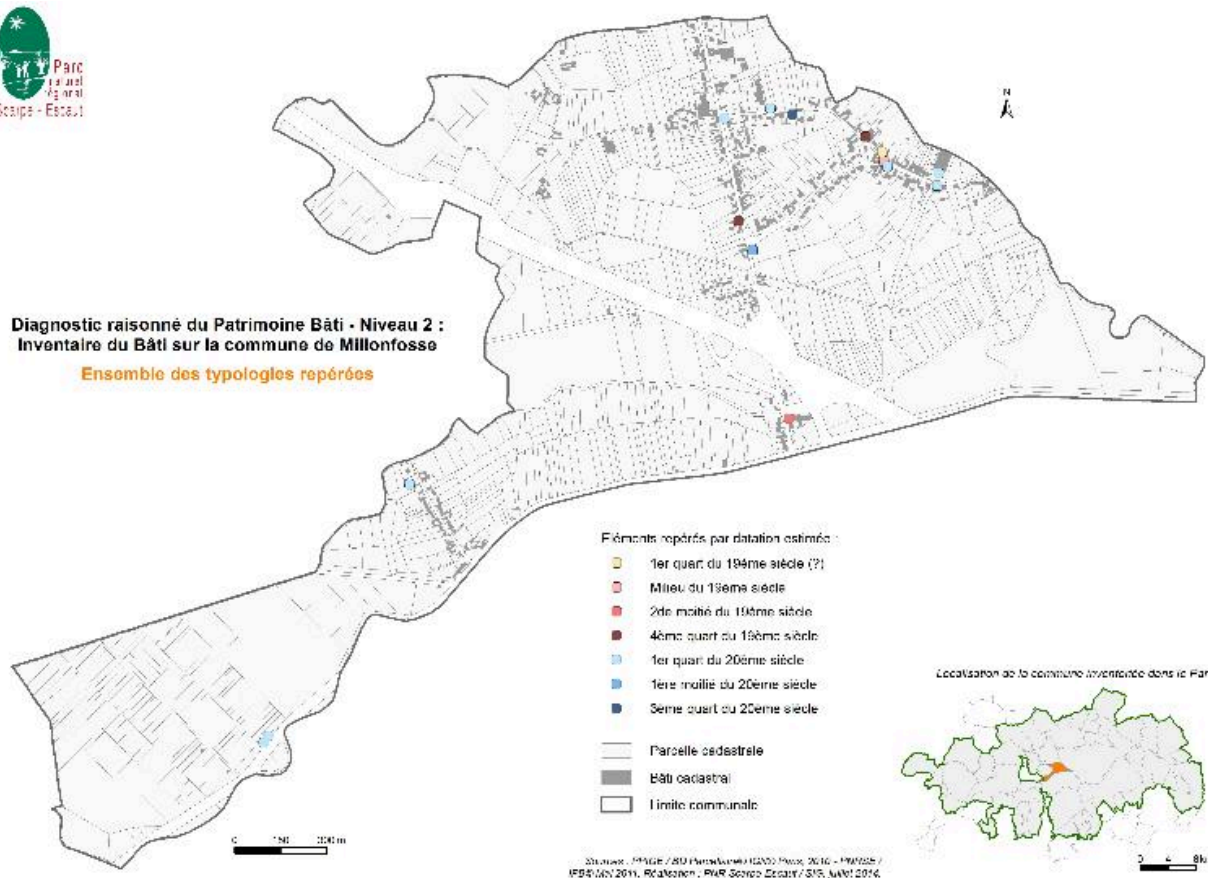

**Diagnostic raisonné du Patrimoine Bâti - Niveau 2 :  
Inventaire du Bâti sur la commune de Millonfosse**

Ensemble des typologies repérées

Carte de datation des édifices repérés.

IVR31\_20155908109NUC

Date de prise de vue : 2015

(c) Région Hauts-de-France - Inventaire général ; (c) Parc naturel régional Scarpe-Escaut  
reproduction soumise à autorisation du titulaire des droits d'exploitation