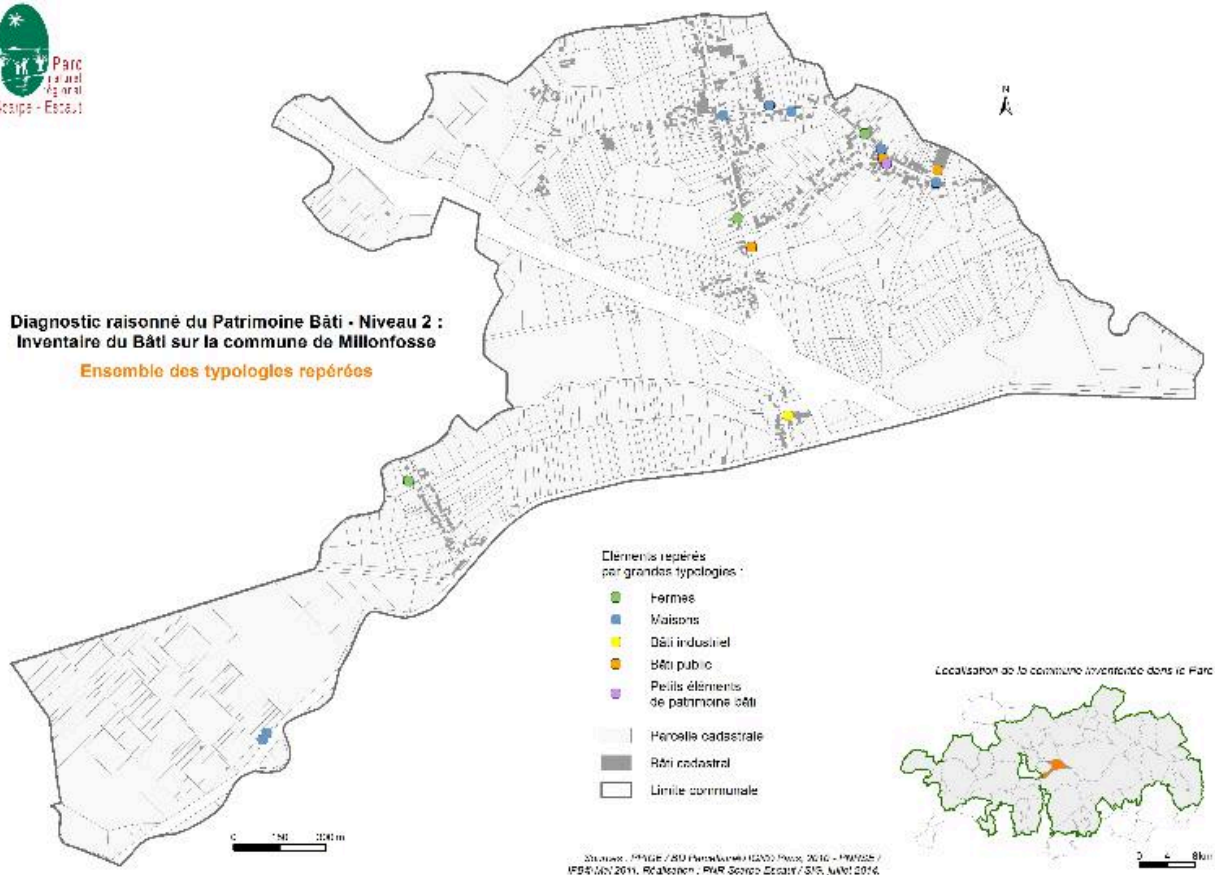

**Diagnostic raisonné du Patrimoine Bâti - Niveau 2 :
Inventaire du Bâti sur la commune de Millonfosse**

Ensemble des typologies repérées

Carte des édifices repérés.

IVR31_20155908106NUC

Date de prise de vue : 2015

(c) Région Hauts-de-France - Inventaire général ; (c) Parc naturel régional Scarpe-Escaut
reproduction soumise à autorisation du titulaire des droits d'exploitation