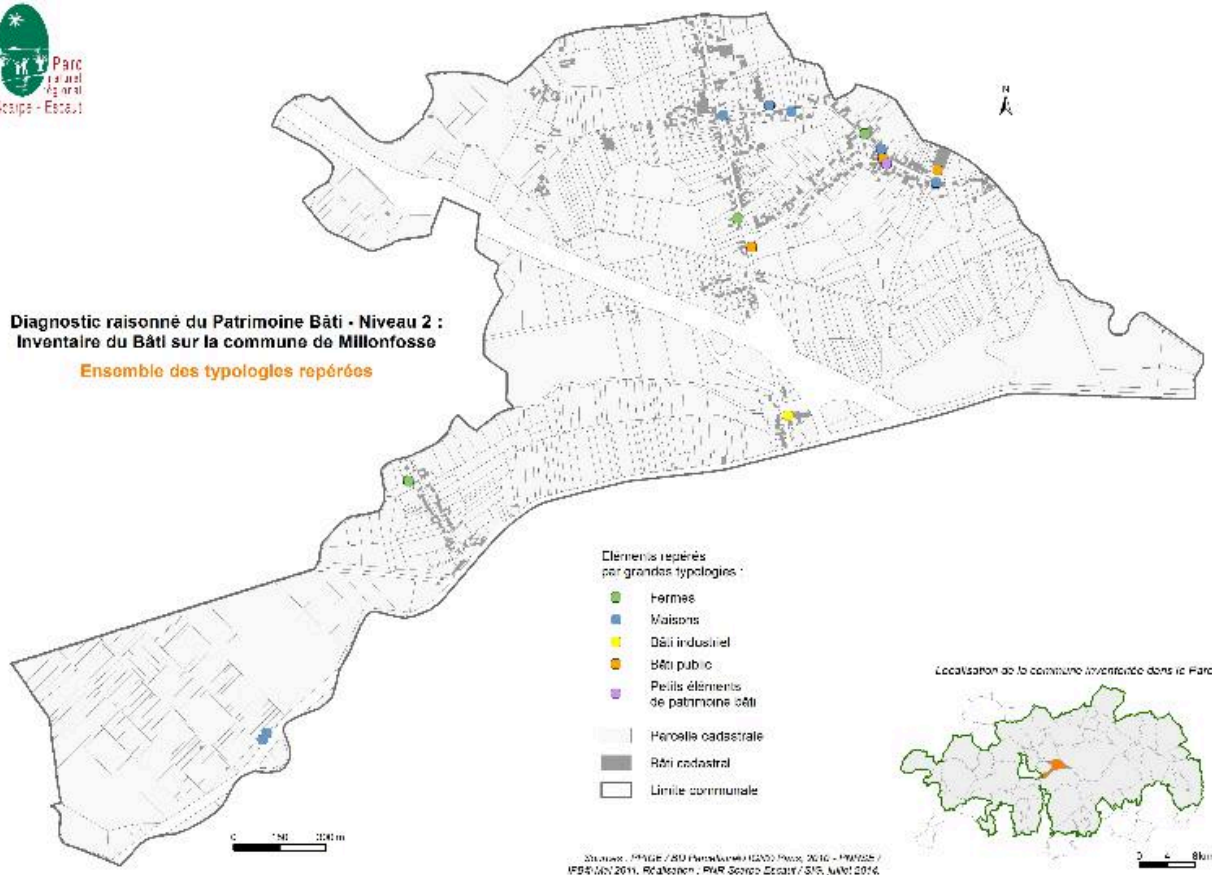

**Diagnostic raisonné du Patrimoine Bâti - Niveau 2 :  
Inventaire du Bâti sur la commune de Millonfosse**

Ensemble des typologies repérées

Carte des édifices repérés.

IVR31\_20155908106NUC

Date de prise de vue : 2015

(c) Région Hauts-de-France - Inventaire général ; (c) Parc naturel régional Scarpe-Escaut  
reproduction soumise à autorisation du titulaire des droits d'exploitation