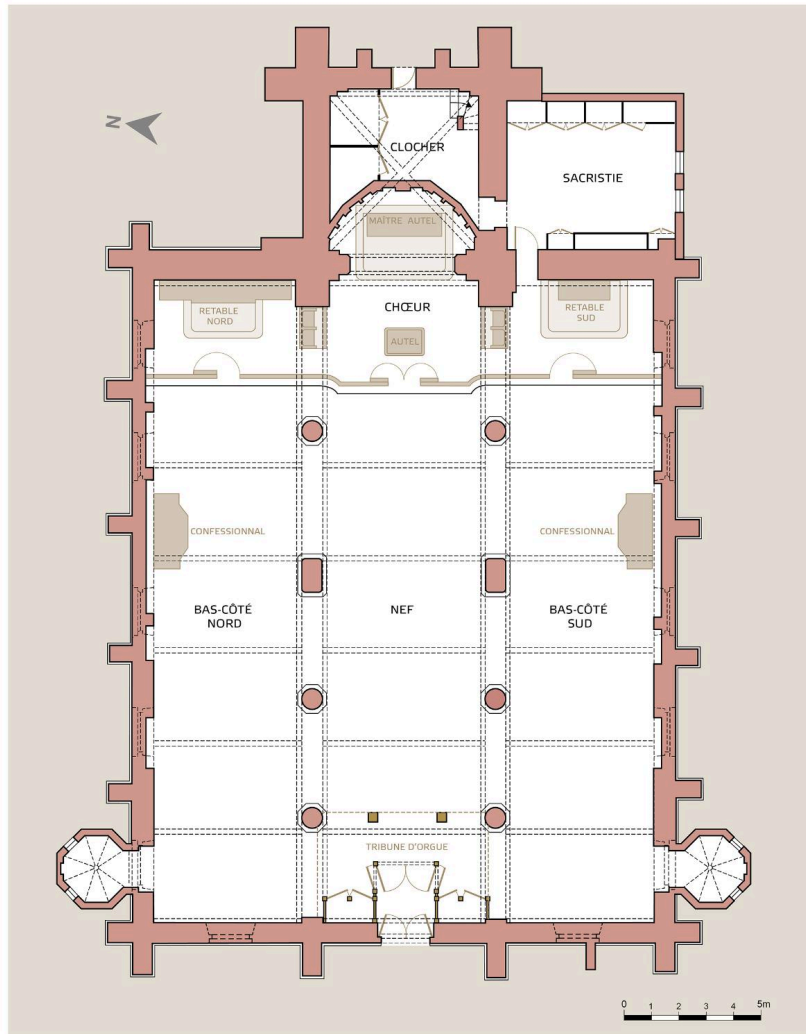

**BUYSSEURE | NORD | ANCIENNE ÉGLISE PAROISSIALE
SAINT-JEAN-BAPTISTE
Plan**

Plan de l'église Saint-Jean-Baptiste de Buysseure.

IVR32_20255901413NUDA

Auteur de l'illustration : Eddy Stein

Date de prise de vue : 2024

(c) Région Hauts-de-France - Inventaire général

reproduction soumise à autorisation du titulaire des droits d'exploitation