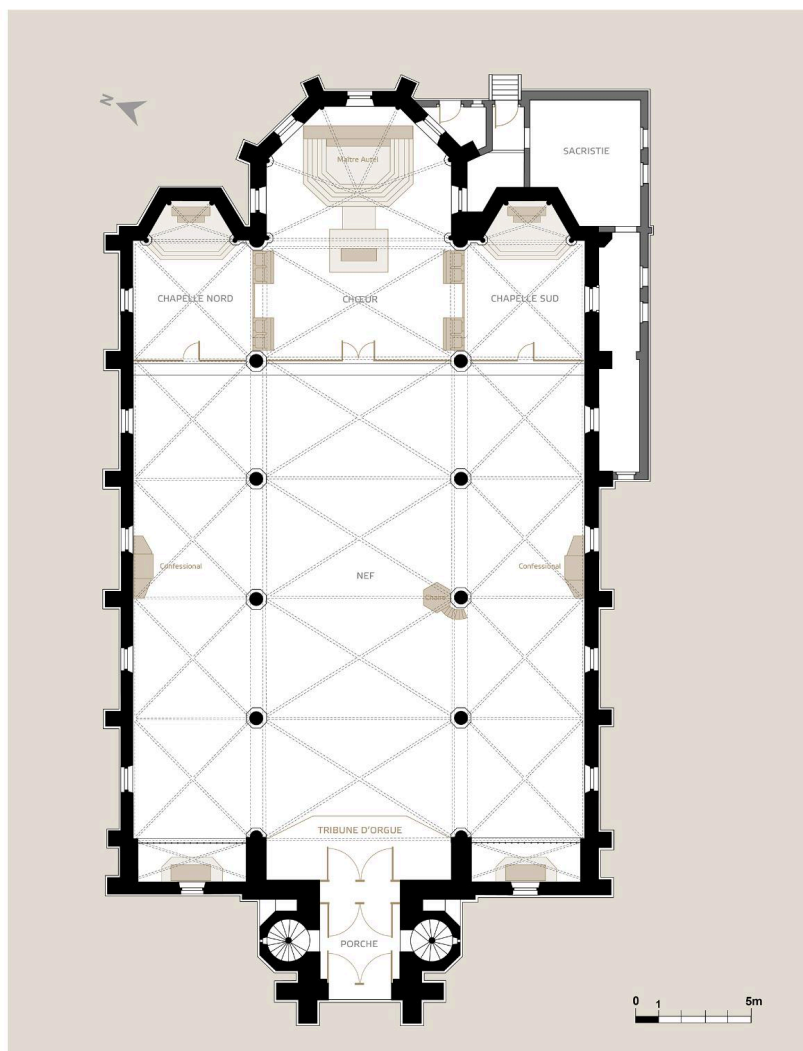

ZUYTPEENE | NORD | ÉGLISE SAINT-VAAST
Plan

Plan de l'église.

IVR32_20255900915NUDA

Auteur de l'illustration : Eddy Stein

Date de prise de vue : 2024

(c) Région Hauts-de-France - Inventaire général

reproduction soumise à autorisation du titulaire des droits d'exploitation