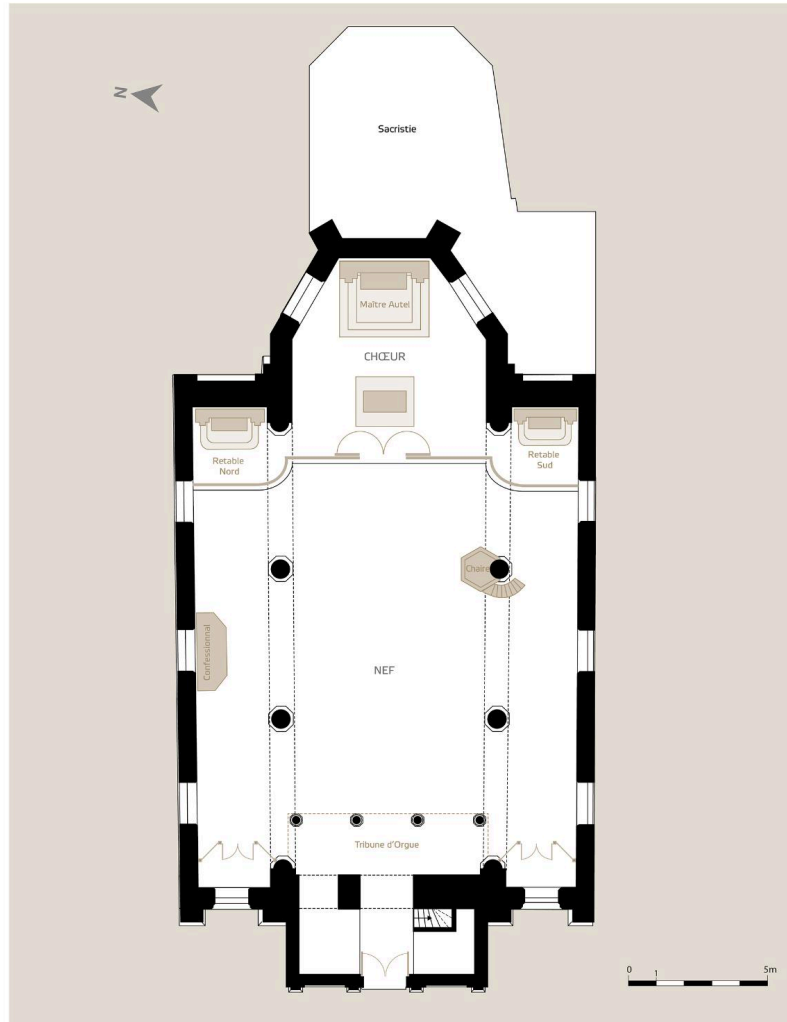

OXELAERE | NORD | ÉGLISE SAINT-MARTIN
Plan

Plan de l'église Saint-Martin d'Oxelaère.

IVR32_20255901378NUDA

Auteur de l'illustration : Eddy Stein

Date de prise de vue : 2024

(c) Région Hauts-de-France - Inventaire général

reproduction soumise à autorisation du titulaire des droits d'exploitation