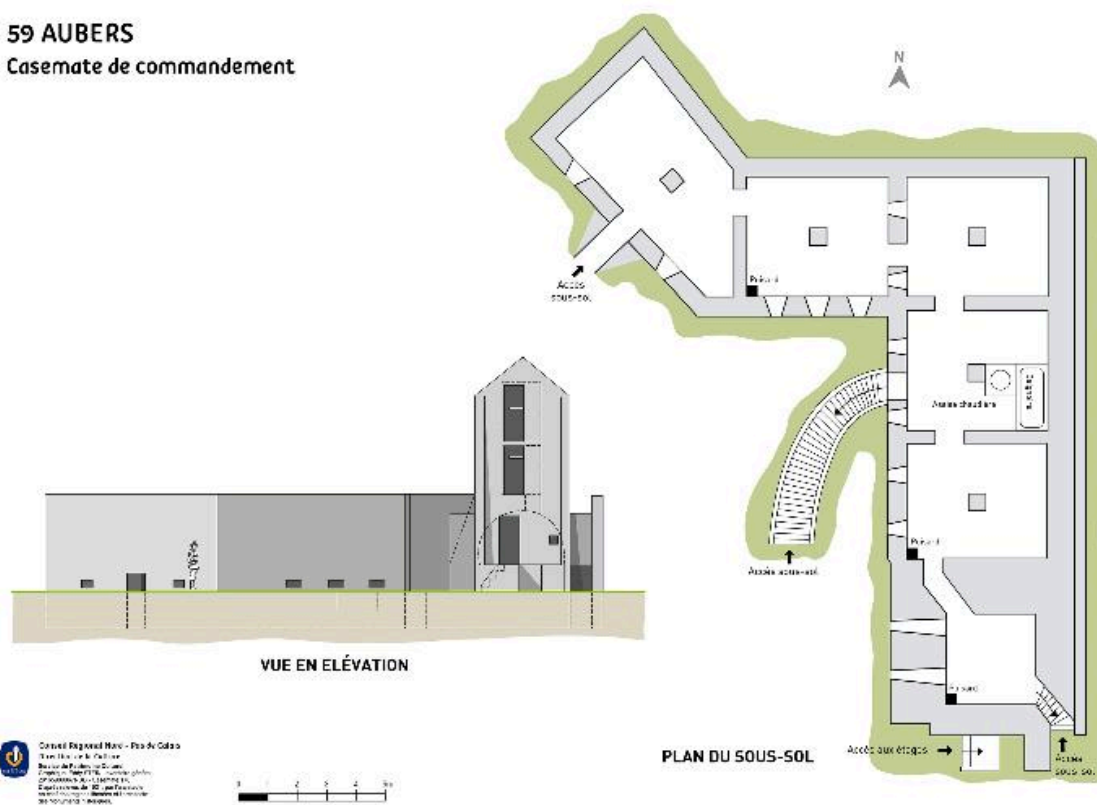

59 AUBERS

Casemate de commandement

Coupe et élévation réalisées à partir du rapport établie par les services des Monuments Historiques, en juin 1921

Référence du document reproduit :

- **Aubers, vestiges de guerre : Observatoire [1921]** (AD Nord ; 10 RA141)

IVR31_20155908067NUD

Auteur de l'illustration : Eddy Stein

(c) Région Hauts-de-France - Inventaire général

reproduction soumise à autorisation du titulaire des droits d'exploitation