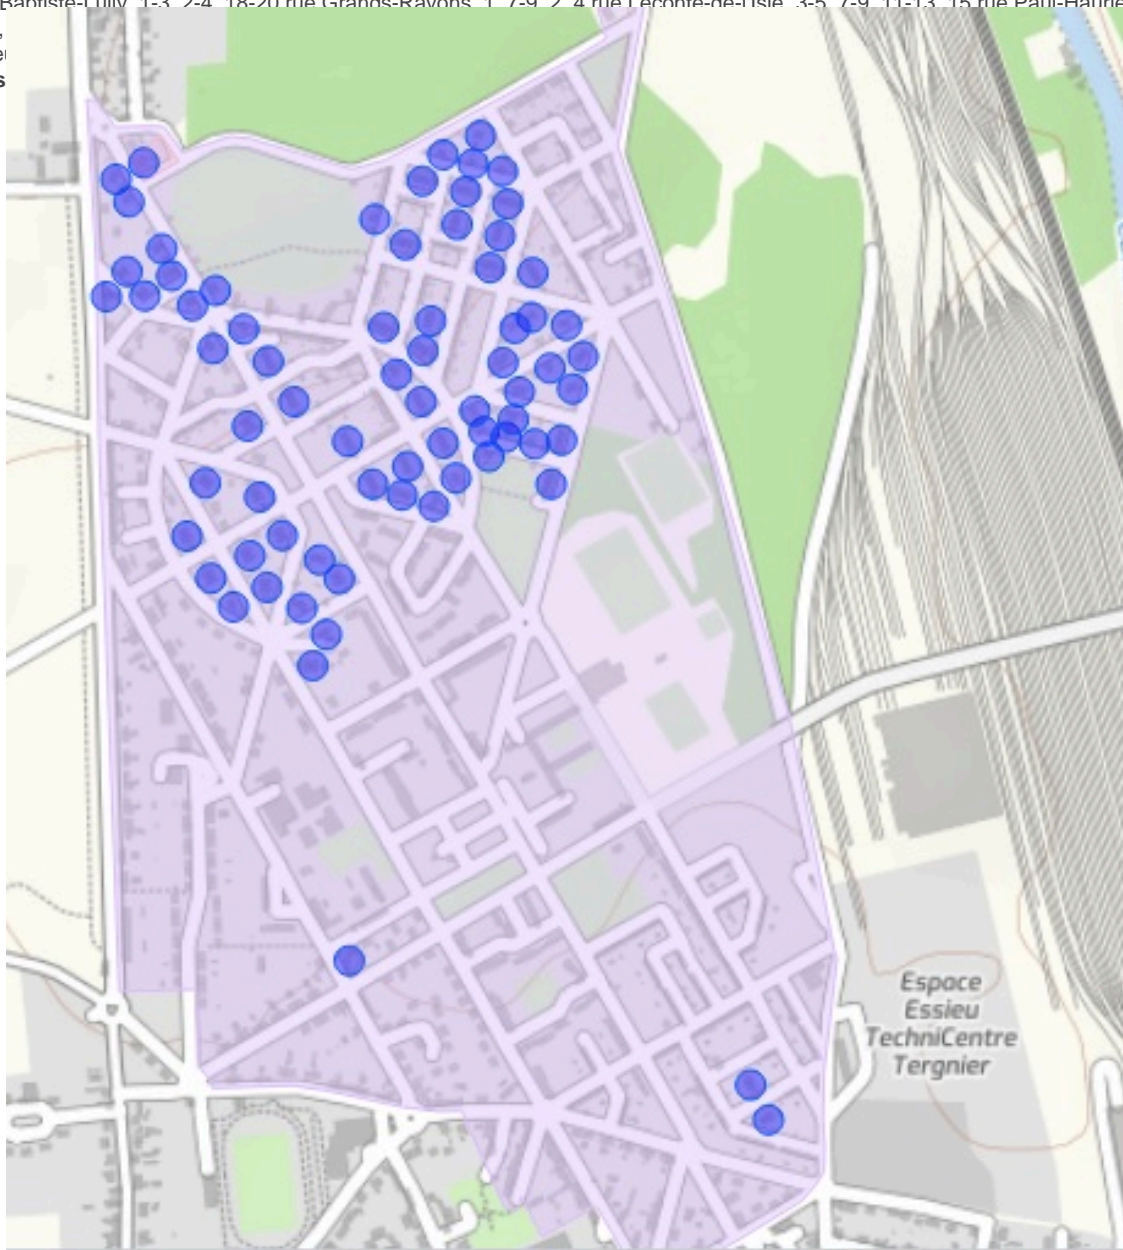

Hauts-de-France, Aisne, Tergnier, Quessy-cité, 25 rue Antoine-Parmentier, 1, 7-9, 2, 4-6, 8-10, 12-14 rue Eugène-Delacroix, 2, 4-6, 8 rue de l'Arc en ciel, 4-6, 8-10, 20, 7-9, 11-13, 15-17, 21, 25 avenue Maréchal-Leclerc, 3 rue de la Famille-Sauvage, 1-3 rue de Houdon, 1-3, 5-7, 6-8, 10-12 avenue Charles-Montesquieu, 1-3, 5-7, 2-4, 6-8 rue des Grands-Camps, 1-3, 5-7, 9-11, 2-4, 6-8, 14-16 rue Jean-Jacques-Rousseau, 2-4, 6-8 rue Pascal, 2-4, 6-8, 10-12 rue des Basses-Séguilles, 1-3, 5-7, 9-11, 13-15, 18-20, 22-24, 26-28 rue Watteau, 9-11, 13-15, 2-4, 6-8, 16-18, 20-22 rue Jean-Baptiste-Lully, 1-3, 2-4, 18-20 rue Grands-Rayons, 1, 7-9, 2, 4 rue Leconte-de-l'Isle, 3-5, 7-9, 11-13, 15 rue Paul-Hauriez, 1-3, 7-5, 9, 11-13, 17, 19, 5-7 rue Prés Die

Les habitations

IA02010846

Localisation des maisons repérées.

IVR32_20170205625NUDA

Auteur de l'illustration : Isabelle Barbedor

(c) Région Hauts-de-France - Inventaire général

reproduction soumise à autorisation du titulaire des droits d'exploitation