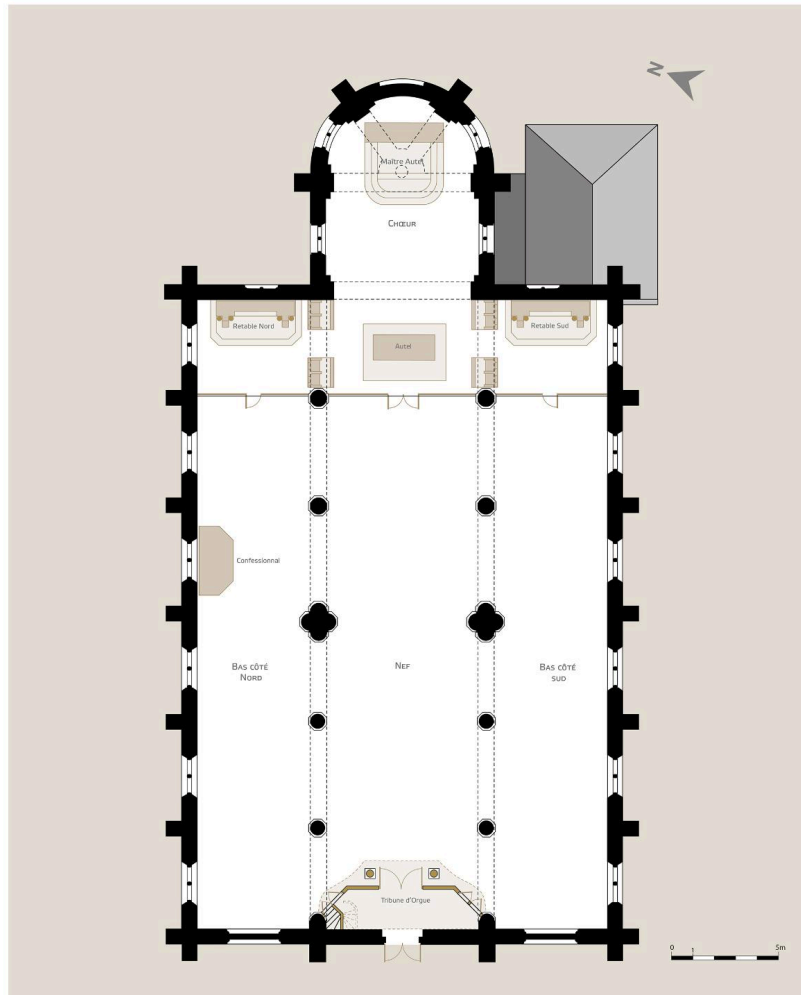

BAVINCHOVE | NORD | ÉGLISE SAINT-OMER
Plan actuel 2026

Plan de l'église Saint-Omer.

IVR32_20265900579NUDA

Auteur de l'illustration : Eddy Stein

Date de prise de vue : 2024

(c) Région Hauts-de-France - Inventaire général

reproduction soumise à autorisation du titulaire des droits d'exploitation