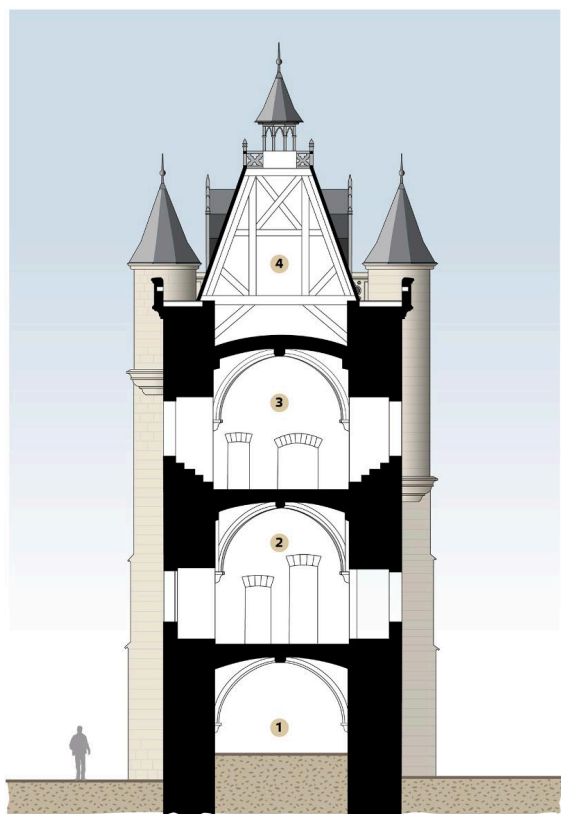

RUE | SOMME | BEFFROI Coupe et élévation du beffroi

COUPE