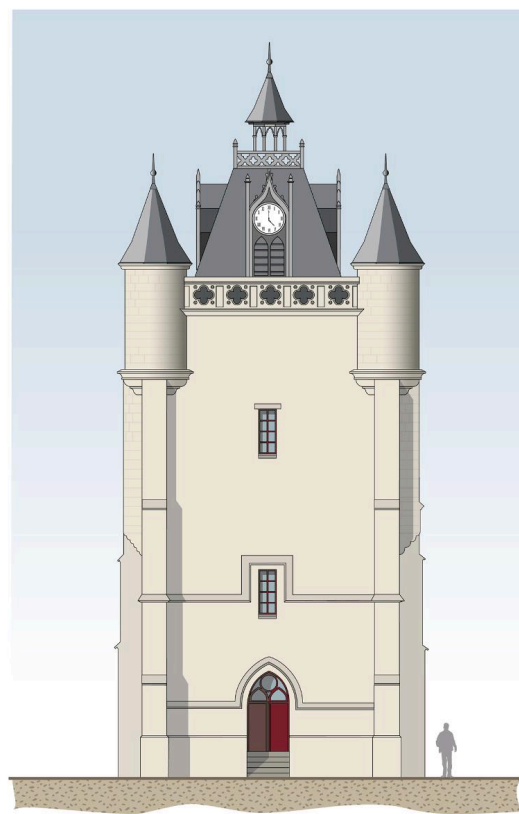

ÉLÉVATION SUD-OUEST

LÉGENDE

1 VESTIBULE, DIT SALLE DES PAS-PERDUS	3 SALLE DES GARDES AVEC PRISON ATTENANTE
2 SALLE DES ÉCHEVINS	4 CAMPANILE

Coupe et élévation sud-ouest du beffroi.

IVR32_20258000904NUDA

Auteur de l'illustration : Eddy Stein

Date de prise de vue : 2025

(c) Département de la Somme - Archives départementales ; (c) Région Hauts-de-France - Inventaire général ; (c) Baie de Somme - Trois Vallées
reproduction soumise à autorisation du titulaire des droits d'exploitation