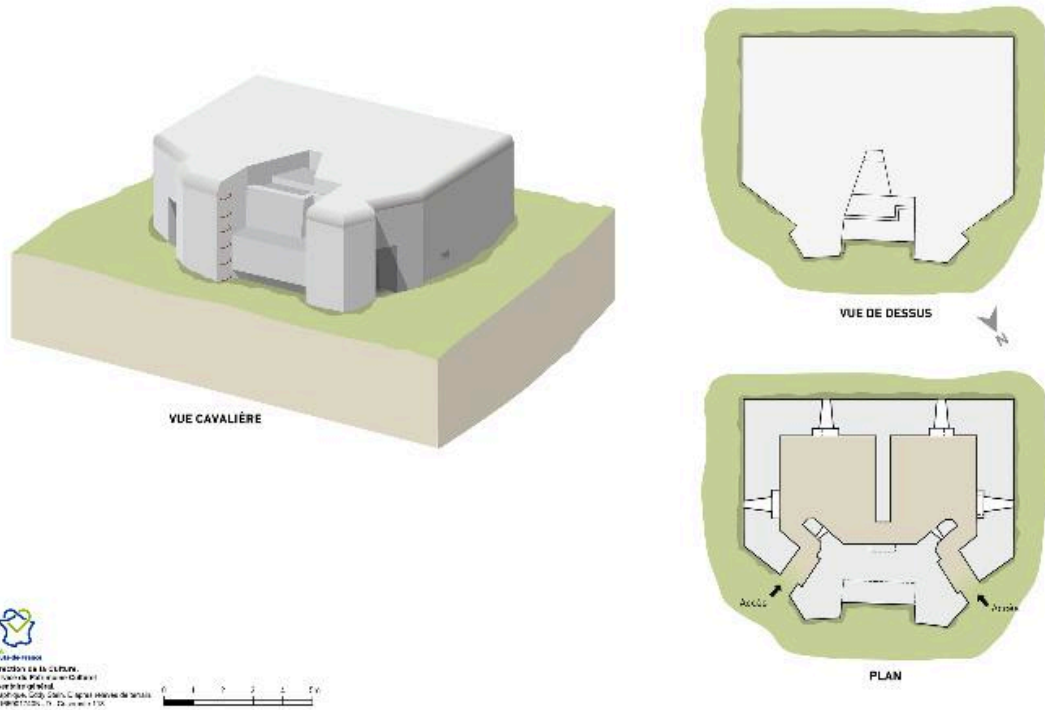

**59 AUBERS**  
Casemate à mitrailleuse

Plans et vue cavalière d'après des relevés de terrain.

IVR32\_20165901740NUD

Auteur de l'illustration : Eddy Stein

(c) Région Hauts-de-France - Inventaire général

reproduction soumise à autorisation du titulaire des droits d'exploitation