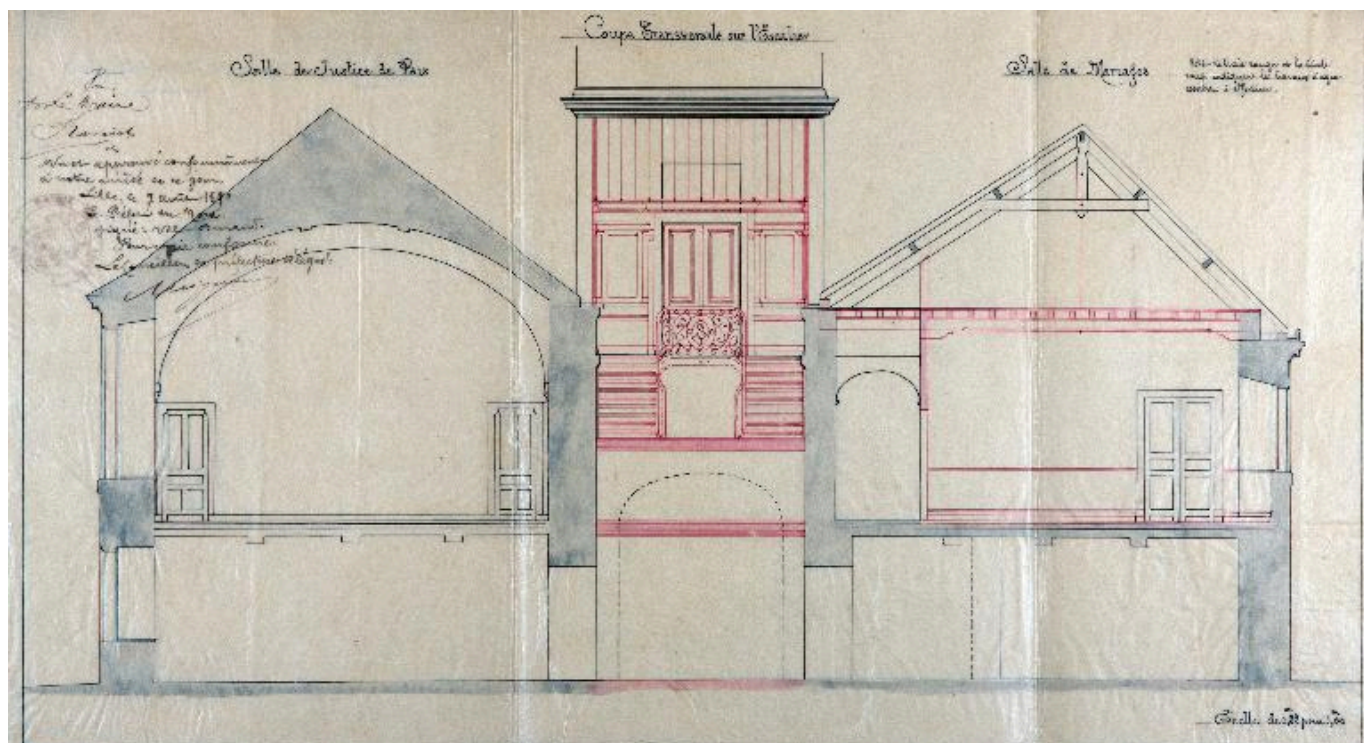

## Coupe transversale de l'escalier, état avant travaux, Vandembuleke (?) architecte, 1890 (AD Nord, Série 2O 525/87).

IVR31\_20135900073NUCA

**Auteur(s) de l'illustration** Pierre Thibaut

**Copyrights** : (c) Département du Nord ; (c) Région Hauts-de-France - Inventaire général

**Diffusion** : reproduction soumise à autorisation du titulaire des droits d'exploitation

**Apparaît dans le(s) dossier(s) :**

[IA59005008] Ancienne porterie de l'abbaye Saint-Amand, devenu échevinage, puis maison commune et bibliothèque, actuellement annexe de la mairie