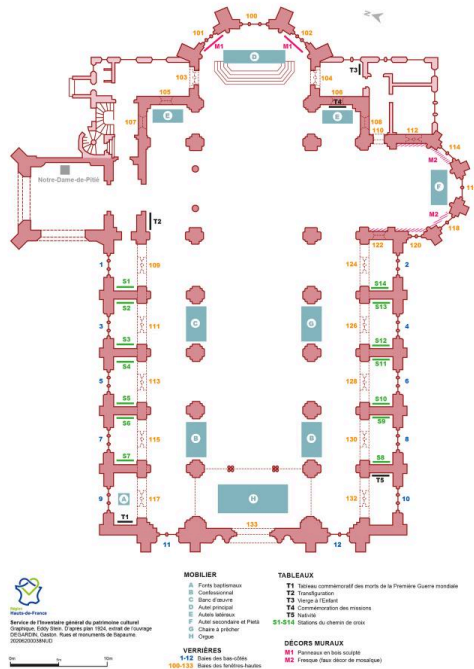

62. BAPAUME. Église-Saint-Nicolas
PLAN DE SITUATION DES OBJETS MOBILIERS

Plan de situation des objets mobiliers dans l'église Saint-Nicolas de Bapaume.

IVR32_20206200038NUDA

Auteur(s) de l'illustration Eddy Stein

Copyrights : (c) Région Hauts-de-France - Inventaire général

Diffusion : reproduction soumise à autorisation du titulaire des droits d'exploitation

Apparaît dans le(s) dossier(s) :

- [IM62003972] Le mobilier de l'église paroissiale Saint-Nicolas de Bapaume
- [IM62003977] Chaire à prêcher de l'église Saint-Nicolas de Bapaume
- [IM62003979] Banc d'œuvre de l'église Saint-Nicolas de Bapaume
- [IM62003982] Pietà, église Saint Nicolas de Bapaume
- [IM62003981] Autel secondaire de la chapelle Notre-Dame-de-Pitié de l'église Saint-Nicolas de Bapaume
- [IM62003978] Confessionnaux de l'église Saint-Nicolas de Bapaume
- [IM62003983] Autels latéraux de l'église Saint-Nicolas de Bapaume
- [IM62003989] Ensemble de six verrières à décor floral du transept de l'église Saint-Nicolas de Bapaume
- [IM62003985] Ensemble des cinq verrières historiées du chœur de l'église Saint-Nicolas de Bapaume : la Trinité et scènes de la vie du Christ
- [IM62003988] Ensemble des verrières historiées des huit chapelles latérales de la nef de l'église Saint-Nicolas de Bapaume
- [IM62003980] Maître-autel de l'église Saint-Nicolas de Bapaume
- [IM62001604] Orgue de l'église Saint-Nicolas de Bapaume
- [IM62003987] Ensemble de neuf verrières historiées des fenêtres hautes de l'église Saint-Nicolas de Bapaume : scènes de la vie de la Vierge et apparitions mariales
- [IM62003975] Fonts baptismaux de l'église Saint-Nicolas de Bapaume
- [IM62003986] Ensemble de cinq verrières historiées de la chapelle Notre-Dame-de-Pitié : scènes des sept douleurs de la Vierge
- [IM62003984] Les verrières de l'église Saint-Nicolas de Bapaume
- [IM62003973] Chemin de croix de l'église Saint-Nicolas de Bapaume